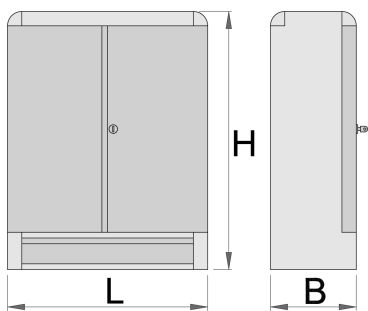

## Product features

- materiál: premium plus oceľový plech
- centrálny uzamykací systém so zámkom a skladacím kľúčom
- zámok s kľúčom vrátane penovej kľúčienky
- zásuvky s klznými lištami a guľovými ložiskami
- lakované ekologickou farbou Qualicoat
- 1 zásuvka, rozmery 575x285x75mm
- interiér skrinky je z perforovaného plechu

\* Obrázky sú symbolické. Všetky rozmery sú v mm, hmotnosť je v g. Všetky udané rozmery sa môžu líšiť v rámci tolerancie.