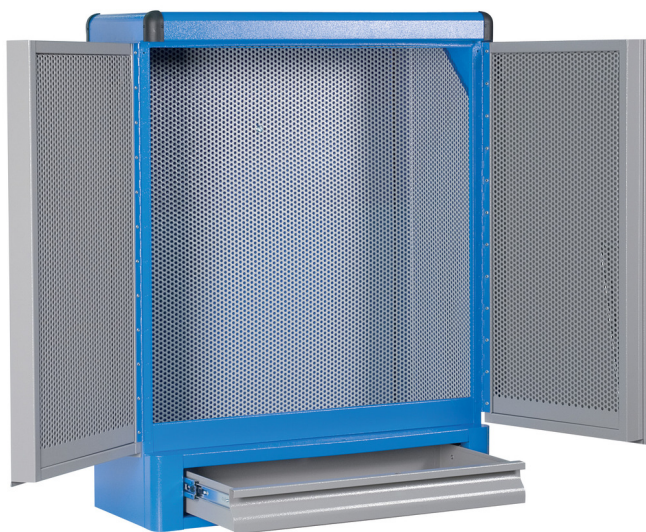

# Skrinka na náradie

Hidden

948E1

## Product features

- materiál: premium plus oceľový plech
- centrálny uzamykací systém so zámkom a skladacím kľúčom
- zámok s kľúčom vrátane penovej kľúčienky
- zásuvky s klznými lištami a guľovými ložiskami
- lakované ekologickou farbou Qualicoat
- 1 zásuvka, rozmery 575x285x75mm
- interiér skrinky je z perforovaného plechu

612215

L

700

B

300

H

900

27500