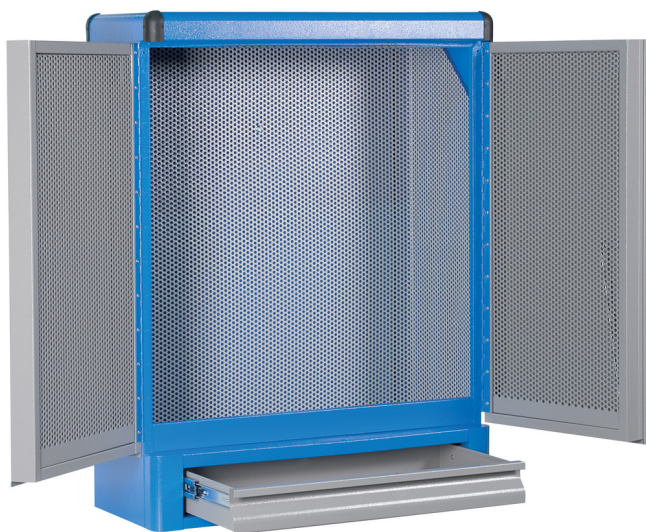

Skrinka na náradie

Hidden

948E1

Profiles

Product features

- materiál: premium plus oceľový plech
- centrálny uzamykací systém so zámkom a skladacím kľúčom
- zámok s kľúčom vrátane penovej kľúčienky
- zásuvky s klznými lištami a guľovými ložiskami
- lakované ekologickou farbou Qualicoat
- 1 zásuvka, rozmery 575x285x75mm
- interiér skrinky je z perforovaného plechu

612215

L

700

B

300

H

900

27500