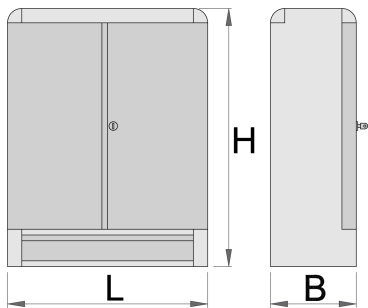

Skrinka na náradie

Hidden

948E1

Profiles

Product features

- materiál: premium plus oceľový plech
- centrálny uzamykací systém so zámkom a skladacím kľúčom
- zámok s kľúčom vrátane penovej kľúčienky
- zásuvky s klznými lištami a guľovými ložiskami
- lakované ekologickou farbou Qualicoat
- 1 zásuvka, rozmery 575x285x75mm
- interiér skrinky je z perforovaného plechu

612215

L

700

B

300

H

900

27500