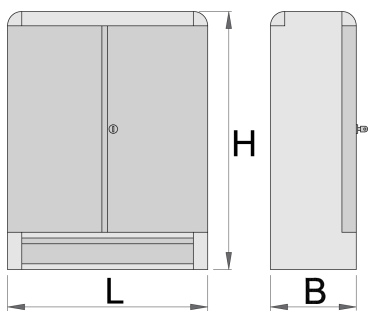

Skrinka na náradie

Hidden

948E1

Profiles

Product features

- materiál: premium plus oceľový plech
- centrálny uzamykací systém so zámkom a skladacím kľúčom
- zámok s kľúčom vrátane penovej kľúčienky
- zásuvky s klznými lištami a guľovými ložiskami
- lakované ekologickou farbou Qualicoat
- 1 zásuvka, rozmery 575x285x75mm
- interiér skrinky je z perforovaného plechu

612215

L

700

B

300

H

900

27500

* Obrázky sú symbolické. Všetky rozmery sú v mm, hmotnosť je v g. Všetky udané rozmery sa môžu líšiť v rámci tolerancie.

Accessories

Držiak na AKU skrutkovač

Držiak na kladivá

Držiak s kolíkom

Držiak na kliešte