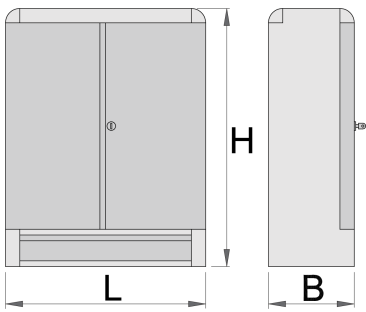

Ντουλάπι εργαλείων

Hidden

948E1

Προφίλ

Χαρακτηριστικά προϊόντος

- Υλικό: premium plus χαλυβδόφυλλο
- σύστημα κλειδώματος keylock με αναδιπλούμενο κλειδί
- κλειδαριά με κλειδί, που περιλαμβάνει μπρελόκ από αφρώδες υλικό
- οδηγοί συρταριών με ρουλεμάν
- οικολογικό λακάρισμα με χρώμα ποιότητας προτύπου Qualicoat
- 1 συρτάρι, διαστάσεις 575x285x75
- το εσωτερικό του ντουλαπιού είναι εφοδιασμένο με διάτρητο χαλυβδοέλασμα

	L	B	H	
612215	700	300	900	27500

* Οι εικόνες των προϊόντων είναι συμβολικές. Όλες οι διαστάσεις είναι σε mm, το βάρος είναι σε γραμμάρια. Όλες οι αναφερόμενες διαστάσεις μπορεί να διαφέρουν σε ανοχές.