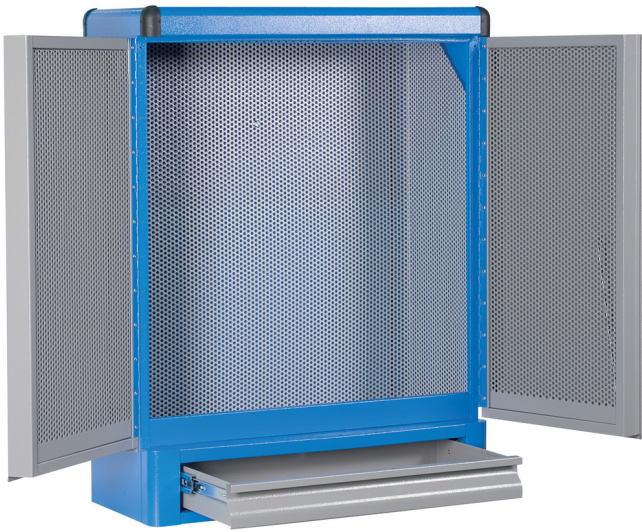

Ντουλάπι εργαλείων

Hidden

948E1

Προφίλ

Χαρακτηριστικά προϊόντος

- Υλικό: premium plus χαλυβδόφυλλο
- σύστημα κλειδώματος keylock με αναδιπλούμενο κλειδί
- κλειδαριά με κλειδί, που περιλαμβάνει μπρελόκ από αφρώδες υλικό
- οδηγοί συρταριών με ρουλεμάν
- οικολογικό λακάρισμα με χρώμα ποιότητας προτύπου Qualicoat
- 1 συρτάρι, διαστάσεις 575x285x75
- το εσωτερικό του ντουλαπιού είναι εφοδιασμένο με διάτρητο χαλυβδοέλασμα

	L	B	H	
612215	700	300	900	27500

* Οι εικόνες των προϊόντων είναι συμβολικές. Όλες οι διαστάσεις είναι σε mm, το βάρος είναι σε γραμμάρια. Όλες οι αναφερόμενες διαστάσεις μπορεί να διαφέρουν σε ανοχές.

Άγκιστρα, σετ 10 τεμ

Διπλό κρεμαστράκι, σετ 10 τεμ

Σχετικά προϊόντα

Καμπίνα με πόρτα ρολό

Κρεμαστό ντουλάπι για πάγκο εργασίας