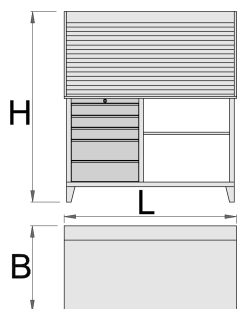

Pracovní stůl so skřínkou s roletou

946ACR

Profiles

Product features

- kombinácia pracovného stola 946A a vitríny s roletou 946CR
- materiál: premium plus oceľový plech
- centrálny uzamykací systém so zámkom a skladacím kľúčom
- zámok s kľúčom vrátane penovej kľúčienky
- zásuvky s klznými lištami a guľovými ložiskami
- syntetický povlak chráni zásuvky a skřínku pred poškodením
- lakované ekologickou farbou QualiCoat
- drevená pracovná doska

- 5 zásuviek (3 zásuvky 560x570x70mm, 2 zásuvky 560x605x150mm)
- statická nosnosť vozíka bez koliesok: 2300 kg
- nosnosť malej zásuvky 30 kg
- s 30 háčikmi
- model CR s uzamykacou roletou

612331

L

1500

B

750

H

1665

146000

* Obrázky sú symbolické. Všetky rozmery sú v mm, hmotnosť je v g. Všetky udané rozmery sa môžu líšiť v rámci tolerancie.

Spare parts

Lock with keys