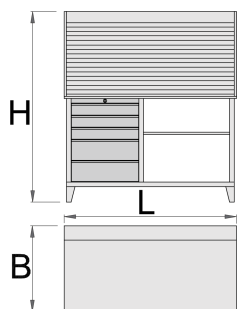

- 5 zásuviek (3 zásuvky 560x570x70mm, 2 zásuvky 560x605x150mm)
- statická nosnosť vozíka bez koliesok: 2300 kg
- nosnosť malej zásuvky 30 kg
- s 30 háčikmi
- model CR s uzamykacou roletou

612331

L

1500

B

750

H

1665

146000

* Obrázky sú symbolické. Všetky rozmery sú v mm, hmotnosť je v g. Všetky udané rozmery sa môžu líšiť v rámci tolerancie.

Spare parts

Lock with keys