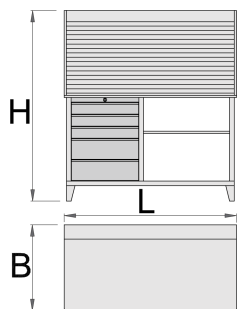

## Описание товара

- комбинация верстака (арт. 946A) и инструментальной панели с жалюзи (арт. 946CR)
- материал: листовая сталь Premium Plus
- центральная запирающая система с замком и складным ключом
- замок и ключ в комплекте
- полностью выдвигающиеся ящики на шарикоподшипниках с салазками
- пластиковое покрытие предохраняет ящики и инструмент от повреждений

- используется экологичное покрытие, соответствующее стандарту качества Qualicoat
- деревянная столешница
- пять ящиков (три ящика размерами 560x570x70 мм, два ящика размерами 560x605x150 мм)
- статическая грузоподъёмность: 2300 кг
- грузоподъёмность каждого ящика: 45 кг
- с 30 крючками
- модель с жалюзи и запирающей системой

|  |          |          |          |   |
|--|----------|----------|----------|---|
|  | <b>L</b> | <b>B</b> | <b>H</b> |  |
| 612331   | 1500     | 750      | 1665     | 146000  |

\* Изображения продуктов носят демонстрационный характер. Все размеры указаны в миллиметрах, вес в граммах.