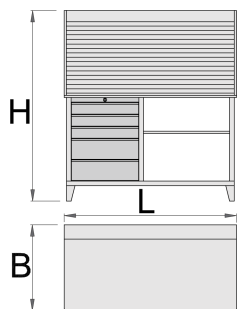

- используется экологичное покрытие, соответствующее стандарту качества Qualicoat
- деревянная столешница
- пять ящиков (три ящика размерами 560x570x70 мм, два ящика размерами 560x605x150 мм)
- статическая грузоподъёмность: 2300 кг
- грузоподъёмность каждого ящика: 45 кг
- с 30 крючками
- модель с жалюзи и запирающей системой

	L	B	H	
612331	1500	750	1665	146000

* Изображения продуктов носят демонстрационный характер. Все размеры указаны в миллиметрах, вес в граммах.

Запасные детали