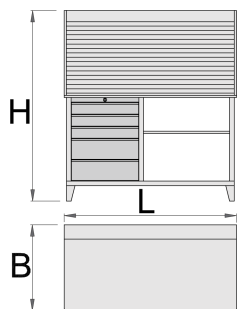

## Описание товара

- комбинация верстака (арт. 946A) и инструментальной панели с жалюзи (арт. 946CR)
- материал: листовая сталь Premium Plus
- центральная запирающая система с замком и складным ключом
- замок и ключ в комплекте
- полностью выдвигающиеся ящики на шарикоподшипниках с салазками
- пластиковое покрытие предохраняет ящики и инструмент от повреждений

- используется экологичное покрытие, соответствующее стандарту качества Qualicoat
- деревянная столешница
- пять ящиков (три ящика размерами 560x570x70 мм, два ящика размерами 560x605x150 мм)
- статическая грузоподъёмность: 2300 кг
- грузоподъёмность каждого ящика: 45 кг
- с 30 крючками
- модель с жалюзи и запирающей системой

	L	B	H	
612331	1500	750	1665	146000

\* Изображения продуктов носят демонстрационный характер. Все размеры указаны в миллиметрах, вес в граммах.