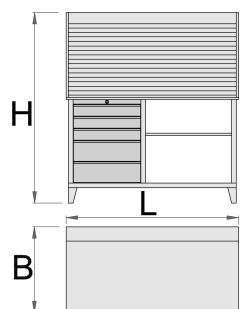

Banc de lucru cu panou si jaluzea orizontala

946ACR

Profile

Caracteristicile produsului

- combinatie intre bancul de lucru (art.946A) si panoul (art.946C) si jaluzea (art 946 CR)
- tabla cu gauri perforate
- sistem de inchidere
- lock with key included also foam keyring
- sertare pe rulmenti
- protectie a sertarelor sintetica si a sculelor contra deteriorarii

- vopsite cu vopsele ecologice fara cadmiu si plumb
- suprafata de lucru de lemn
- 5 sertare(3 dim. 560x570x70, 2 dim. 560 x605x150mm)
- capacitate statica:2300 kg
- capacitate sertare:45 kg
- cu 30 de carlige
- model CR cu jaluzelea si sistem de inchidere

612331

L

1500

B

750

H

1665

146000

* Imaginea produsului este simbolica.Toate dimensiunile sunt exprimate în mm,greutatea în grame.

Piese de schimb

Lock with keys