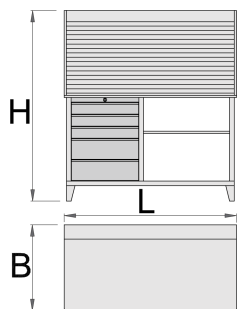

Banc de lucru cu panou si jaluzea orizontala

946ACR

Profile

Caracteristicile produsului

- combinatie intre bancul de lucru (art.946A) si panoul (art.946C) si jaluzea (art 946 CR)
- tabla cu gauri perforate
- sistem de inchidere
- lock with key included also foam keyring
- sertare pe rulmenti
- protectie a sertarelor sintetica si a sculelor contra deteriorarii

- vopsite cu vopsele ecologice fara cadmiu si plumb
- suprafata de lucru de lemn
- 5 sertare(3 dim. 560x570x70, 2 dim. 560 x605x150mm)
- capacitate statica:2300 kg
- capacitate sertare:45 kg
- cu 30 de carlige
- model CR cu jaluzelea si sistem de inchidere

	L	B	H	
612331	1500	750	1665	146000

* Imaginea produsului este simbolica.Toate dimensiunile sunt exprimate în mm,greutatea în grame.

Piese de schimb

Lock with keys

Ball-bearing slide, set of 1 pair