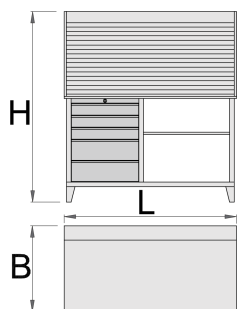

Munkapad redőnyös szekrénnel

946ACR

Profilok

Termékjellemzők

- munkapad (946A) és zárható redőnyös szekrény (946CR) kombinációja
- anyaga: Premium Plus acéllemez
- központi kulcsos zárrendszer összecusukható kulccsal
- mellékelt habszivacs kulcstartóval
- teljesen kihúzható fiókok golyóscsapágyazott sínekkel
- szintetikus fiókbetét védi a fiókok belsejét és a szerszámokat a sérüléstől
- környezetbarát porszórt festékbevonattal QualiCoat minőségi szabvány szerint
- fa munkalap

- 5 fiókkal (3x H 560 x Sz 570 x M 70 mm, 2x H 560 x Sz 605 x M 150 mm)
- statikus terhelhetőség: 2300 kg
- fiókok terhelhetősége: 45 kg
- 30 darab függesztő kampóval
- CR modell zárható redőnyvel

612331

L

1500

B

750

H

1665

146000

* A termékeképek illusztrációk. Minden feltüntetett méret milliméterben, a tömegek grammban. Az összes feltüntetett méret eltérhet a toleranciának megfelelően.