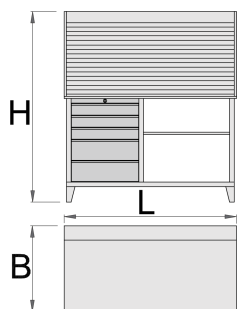

Munkapad redőnyös szekrénnyel

946ACR

Profilok

Termékjellemzők

- munkapad (946A) és zárható redőnyös szekrény (946CR) kombinációja
- anyaga: Premium Plus acéllemez
- központi kulcsos zárrendszer összecusukható kulccsal
- mellékelt habszivacs kulcstartóval
- teljesen kihúzható fiókok golyóscsapágyazott sínekkel
- szintetikus fiókbetét védi a fiókok belsejét és a szerszámokat a sérüléstől
- környezetbarát porszórt festékbevonattal QualiCoat minőségi szabvány szerint
- fa munkalap

- 5 fiókkal (3x H 560 x Sz 570 x M 70 mm, 2x H 560 x Sz 605 x M 150 mm)
- statikus terhelhetőség: 2300 kg
- fiókok terhelhetősége: 45 kg
- 30 darab függesztő kampóval
- CR modell zárható redőnyvel

612331

L

1500

B

750

H

1665

146000

* A termékeképek illusztrációk. Minden feltüntetett méret milliméterben, a tömegek grammban. Az összes feltüntetett méret eltérhet a toleranciának megfelelően.