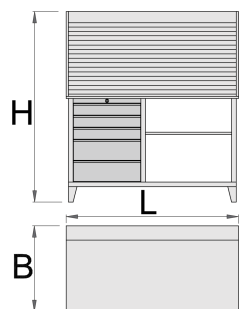

Radni stol

946ACR

Profili

Atributi proizvoda

- Kombinacija stola (art. 946A) i ormarića (art. 946 CR) koji ima rolo vrata
- materijal: Premium Plus lim
- sa sistemom zaključavanja
- Brava sa ključem i privjeskom
- Police sa kugličnim vodilicama
- Sintetičke podloge štite ladice i alat od oštećenja
- ekološki lak bez olova i kadmija
- Drvena radna površina

- 5 ladica (3 dimenzije 560x570x70mm, 2 dimenzije 560x605x150mm)
- Statička nosivost stola: 2300kg
- Nosivost ladica: 45kg
- S 30 kukica
- Sa sistemom zaključavanja

612331

L

1500

B

750

H

1665

146000

* Slike proizvoda su simbolične. Sve dimenzije su u mm, masa je u g.

Rezervni dijelovi

Lock with keys