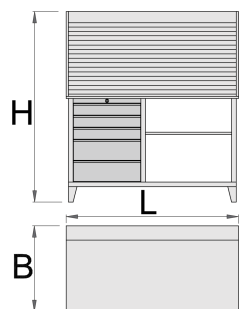

Radni stol

946ACR

Profili

Atributi proizvoda

- Kombinacija stola (art. 946A) i ormarića (art. 946 CR) koji ima rolo vrata
- materijal: Premium Plus lim
- sa sistemom zaključavanja
- Brava sa ključem i privjeskom
- Police sa kugličnim vodilicama
- Sintetičke podloge štite ladice i alat od oštećenja
- ekološki lak bez olova i kadmija
- Drvena radna površina

- 5 ladica (3 dimenzije 560x570x70mm, 2 dimenzije 560x605x150mm)
- Statička nosivost stola: 2300kg
- Nosivost ladica: 45kg
- S 30 kukica
- Sa sistemom zaključavanja

612331

L

1500

B

750

H

1665

146000

* Slike proizvoda su simbolične. Sve dimenzije su u mm, masa je u g.

Rezervni dijelovi

Lock with keys

Ball-bearing slide, set of 1 pair