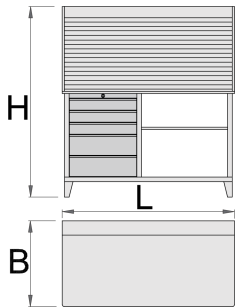

Πάγκκος εργασίας με καμπίνα με ρολ-τοπ

946ACR

Προφίλ

Χαρακτηριστικά προϊόντος

- συνδυασμός πάγκου εργασίας (μοντ. 946A) και καμπίνας με ρολ-τοπ για πάγκο εργασίας (μοντ. 946C)
- Υλικό: premium plus χαλυβδόφυλλο
- Κεντρικό σύστημα κλειδώματος με αναδιπλούμενο κλειδί
- κλειδαριά με κλειδί, που περιλαμβάνει μπρελόκ από αφρώδες υλικό
- οδηγί συρταριών με ρουλεμάν
- συνθετικό προστατευτικό κάλυμμα συρταριών και εργαλείων
- οικολογικό λακάρισμα με χρώμα ποιότητας προτύπου QualiCoat
- ξύλινη επιφάνεια εργασίας

- 5 συρτάρια (3 με διαστάσεις 560x570x70mm, δύο με διαστάσεις 560x605x150mm)
- αντοχή βάρους εν στάση: 2300kg
- αντοχή βάρους μικρών συρταριών: 30kg
- με 30 άγκιστρα
- μοντέλο CR με ρολ-τοπ και με σύστημα κλειδώματος

612331

L

1500

B

750

H

1665

146000

* Οι εικόνες των προϊόντων είναι συμβολικές. Όλες οι διαστάσεις είναι σε mm, το βάρος είναι σε γραμμάρια. Όλες οι αναφερόμενες διαστάσεις μπορεί να διαφέρουν σε ανοχές.

Ανταλλακτικά

Lock with keys