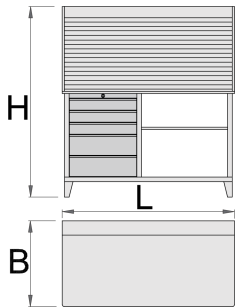

Πάγκκος εργασίας με καμπίνα με ρολ-τοπ

946ACR

Προφίλ

Χαρακτηριστικά προϊόντος

- συνδυασμός πάγκου εργασίας (μοντ. 946A) και καμπίνας με ρολ-τοπ για πάγκο εργασίας (μοντ. 946C)
- Υλικό: premium plus χαλυβδόφυλλο
- Κεντρικό σύστημα κλειδώματος με αναδιπλούμενο κλειδί
- κλειδαριά με κλειδί, που περιλαμβάνει μπρελόκ από αφρώδες υλικό
- οδηγό συρταριών με ρουλεμάν
- συνθετικό προστατευτικό κάλυμμα συρταριών και εργαλείων
- οικολογικό λακάρισμα με χρώμα ποιότητας προτύπου QualiCoat
- ξύλινη επιφάνεια εργασίας

- 5 συρτάρια (3 με διαστάσεις 560x570x70mm, δύο με διαστάσεις 560x605x150mm)
- αντοχή βάρους εν στάση: 2300kg
- αντοχή βάρους μικρών συρταριών: 30kg
- με 30 άγκιστρα
- μοντέλο CR με ρολ-τοπ και με σύστημα κλειδώματος

612331

L

1500

B

750

H

1665

146000

* Οι εικόνες των προϊόντων είναι συμβολικές. Όλες οι διαστάσεις είναι σε mm, το βάρος είναι σε γραμμάρια. Όλες οι αναφερόμενες διαστάσεις μπορεί να διαφέρουν σε ανοχές.

Ανταλλακτικά

Lock with keys