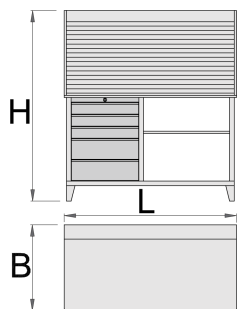

# Meuble établi avec panneau à rideau coulissant

946ACR

## Description produit

- Ensemble établi 946A et Armoire à rideau coulissant 946CR
- matière : tôle Premium Plus
- système de verrouillage centralisé avec clé repliable
- serrure à clé, un porte clé mousse inclu
- Tiroirs coulissants avec glissières sur roulement
- Tiroirs recouverts de feutrine

- laque éco à la norme Qualicoat
- Large plan de travail en bois
- 5 tiroirs : 3 de dim. L595xP615xH75mm et 2 de dim. L595xP615xH155mm
- Charge statique : 2300kg
- Capacité de charge des tiroirs : 45 Kg
- livré avec 30 crochets
- modèle CR avec rideau coulissant et système de fermeture

	L	B	H	
612331	1500	750	1665	146000

\* Les images des produits ne sont pas contractuelles. Toutes les dimensions sont en mm, les poids en grammes.