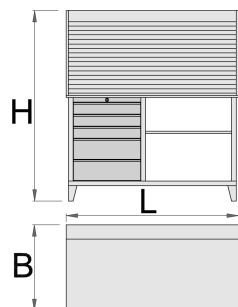

# Meuble établi avec panneau à rideau coulissant

946ACR

## Description produit

- Ensemble établi 946A et Armoire à rideau coulissant 946CR
- matière : tôle Premium Plus
- système de verrouillage centralisé avec clé repliable
- serrure à clé, un porte clé mousse inclu
- Tiroirs coulissants avec glissières sur roulement
- Tiroirs recouverts de feutrine

- laque éco à la norme Qualicoat
- Large plan de travail en bois
- 5 tiroirs : 3 de dim. L595xP615xH75mm et 2 de dim. L595xP615xH155mm
- Charge statique : 2300kg
- Capacité de charge des tiroirs : 45 Kg
- livré avec 30 crochets
- modèle CR avec rideau coulissant et système de fermeture

	L	B	H	
612331	1500	750	1665	146000

\* Les images des produits ne sont pas contractuelles. Toutes les dimensions sont en mm, les poids en grammes.