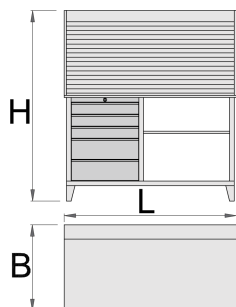

Meuble établi avec panneau à rideau coulissant

946ACR

Profils

Description produit

- Ensemble établi 946A et Armoire à rideau coulissant 946CR
- matière : tôle Premium Plus
- système de verrouillage centralisé avec clé repliable
- serrure à clé, un porte clé mousse inclu
- Tiroirs coulissants avec glissières sur roulement
- Tiroirs recouverts de feutrine

- laque éco à la norme Qualicoat
- Large plan de travail en bois
- 5 tiroirs : 3 de dim. L595xP615xH75mm et 2 de dim. L595xP615xH155mm
- Charge statique : 2300kg
- Capacité de charge des tiroirs : 45 Kg
- livré avec 30 crochets
- modèle CR avec rideau coulissant et système de fermeture

	L	B	H	
612331	1500	750	1665	146000

* Les images des produits ne sont pas contractuelles. Toutes les dimensions sont en mm, les poids en grammes.

Pièces de rechange

Serrure + clés