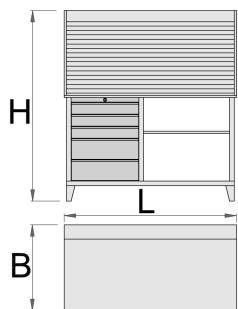

Meuble établi avec panneau à rideau coulissant

946ACR

Profils

Description produit

- Ensemble établi 946A et Armoire à rideau coulissant 946CR
- matière : tôle Premium Plus
- système de verrouillage centralisé avec clé repliable
- serrure à clé, un porte clé mousse inclu
- Tiroirs coulissants avec glissières sur roulement
- Tiroirs recouverts de feutrine

- laque éco à la norme Qualicoat
- Large plan de travail en bois
- 5 tiroirs : 3 de dim. L595xP615xH75mm et 2 de dim. L595xP615xH155mm
- Charge statique : 2300kg
- Capacité de charge des tiroirs : 45 Kg
- livré avec 30 crochets
- modèle CR avec rideau coulissant et système de fermeture

	L	B	H	
612331	1500	750	1665	146000

* Les images des produits ne sont pas contractuelles. Toutes les dimensions sont en mm, les poids en grammes.

Pièces de rechange

Serrure + clés