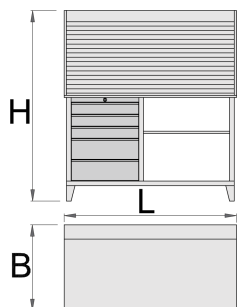

# Meuble établi avec panneau à rideau coulissant

946ACR

## Description produit

- Ensemble établi 946A et Armoire à rideau coulissant 946CR
- matière : tôle Premium Plus
- système de verrouillage centralisé avec clé repliable
- serrure à clé, un porte clé mousse inclu
- Tiroirs coulissants avec glissières sur roulement
- Tiroirs recouverts de feutrine

- laque éco à la norme Qualicoat
- Large plan de travail en bois
- 5 tiroirs : 3 de dim. L595xP615xH75mm et 2 de dim. L595xP615xH155mm
- Charge statique : 2300kg
- Capacité de charge des tiroirs : 45 Kg
- livré avec 30 crochets
- modèle CR avec rideau coulissant et système de fermeture

	L	B	H	
612331	1500	750	1665	146000

\* Les images des produits ne sont pas contractuelles. Toutes les dimensions sont en mm, les poids en grammes.