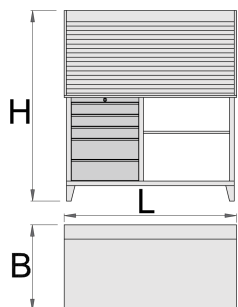

Meuble établi avec panneau à rideau coulissant

946ACR

Profils

Description produit

- Ensemble établi 946A et Armoire à rideau coulissant 946CR
- Matière : tôle Premium Plus
- Système de verrouillage centralisé avec clé repliable
- Serrure à clé, un porte clé inclu
- Tiroirs coulissants avec glissières sur roulement
- Tiroirs recouverts de feutrine

- Laque éco à la norme Qualicoat
- Large plan de travail en bois
- 5 tiroirs : 3 dim L 595 x P 615 x H 75 mm et 2 dim L 595 x P 615 x H 155 mm
- Capacité de charge statique : 2300 kg
- Capacité de charge des tiroirs : 45 Kg
- Livré avec 30 crochets
- Modèle CR avec rideau coulissant et système de fermeture

	L	B	H	
612331	1500	750	1665	146000

* Les images des produits ne sont pas contractuelles. Toutes les dimensions sont en mm, les poids en grammes.

Pièces de rechange

Serrure + clés