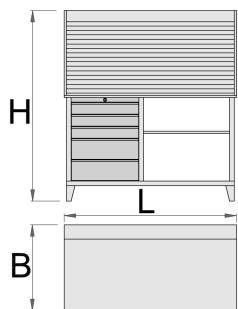

# Meuble établi avec panneau à rideau coulissant

946ACR

## Description produit

- Ensemble établi 946A et Armoire à rideau coulissant 946CR
- Matière : tôle Premium Plus
- Système de verrouillage centralisé avec clé repliable
- Serrure à clé, un porte clé inclu
- Tiroirs coulissants avec glissières sur roulement
- Tiroirs recouverts de feutrine

- Laque éco à la norme Qualicoat
- Large plan de travail en bois
- 5 tiroirs : 3 dim L 595 x P 615 x H 75 mm et 2 dim L 595 x P 615 x H 155 mm
- Capacité de charge statique : 2300 kg
- Capacité de charge des tiroirs : 45 Kg
- Livré avec 30 crochets
- Modèle CR avec rideau coulissant et système de fermeture

	L	B	H	
612331	1500	750	1665	146000

\* Les images des produits ne sont pas contractuelles. Toutes les dimensions sont en mm, les poids en grammes.