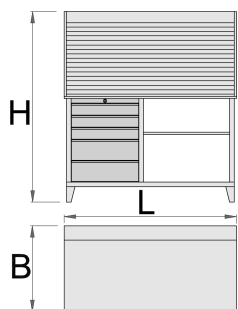

Маса работна със стена и щора

946ACR

Профили

Параметри на продукта

- комбинация на работна маса (арт. 946A) и стена за инструменти + щора (арт. 946CR)
- материал: ламарина
- заключващ механизъм
- заключването включва ключ и пенообразен ключодържател
- водачи за чекмеджета със сачмени лагери
- синтетичната покривка предпазва чекмеджетата и инструментите от нараняване
- боядисани с екологична боя, несъдържаща кадмий и олово
- дървен плот

- 5 чекмеджета (3 с р-ри 560x570x70 мм и 2 с р-ри 560x605x150 мм)
- статичен капацитет на натоварване без колела: 2300 кг
- капацитет на малките чекмеджета: 30 кг
- в комплект с 30 бр. куки
- модел CR с ролетна щора и заключваща система

	L	B	H	
612331	1500	750	1665	146000

* Снимките на продуктите са символични. Всички размери са в мм., теглото е в грамове .

Резервни части

Заклучване с ключове

Плъзгач със сферичен лагер, комплект