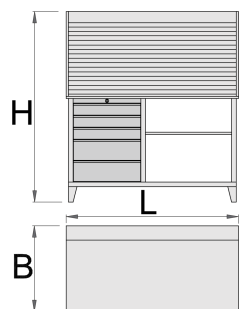

Маса работна със стена и щора

946ACR

Профили

Параметри на продукта

- комбинация на работна маса (арт. 946A) и стена за инструменти + щора (арт. 946CR)
- материал: ламарина
- заключващ механизъм
- заключването включва ключ и пенообразен ключодържател
- водачи за чекмеджета със сачмени лагери
- синтетичната покривка предпазва чекмеджетата и инструментите от нараняване
- боядисани с екологична боя, несъдържаща кадмий и олово
- дървен плот

- 5 чекмеджета (3 с р-ри 560x570x70 мм и 2 с р-ри 560x605x150 мм)
- статичен капацитет на натоварване без колела: 2300 кг
- капацитет на малките чекмеджета: 30 кг
- в комплект с 30 бр. куки
- модел CR с ролетна щора и заключваща система

612331

L

1500

B

750

H

1665

146000