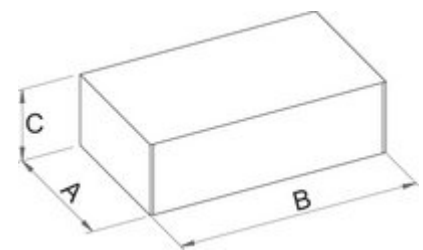

Retail packaging

Barcode	MA	MB	MC	Icon
612331	770	1520	920	146000

Transport packaging

Barcode	Hand icon	TA	TB	TC	Icon
612331	1	770	1520	920	146000

Spare parts