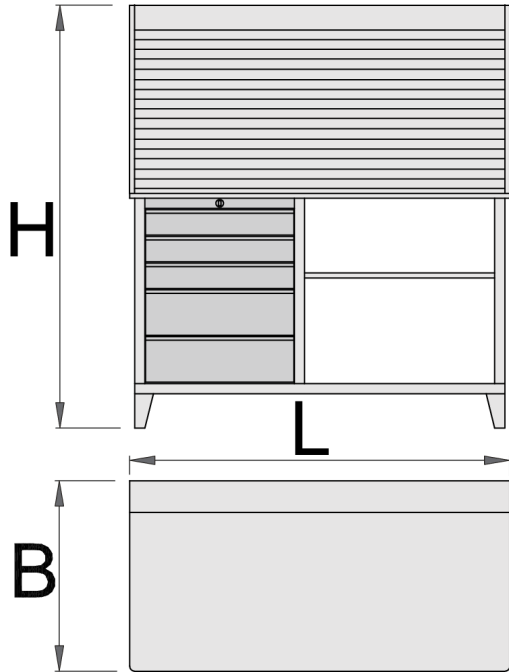

Puna stol me kabinetin me qepen rul

946ACR

Profiles

[\(/al/about-us/materials\)](#)

[\(/al/support/warranty\)](#)

Product features

- Kombinimi i stol punës (neni 946A) dhe kabinetin me qepen rul për stolin e punës (neni 946CR)
- Materiali: fletë metalike
- Sistemi mbyllje
- lock with key included also foam keyring
- mbathje me rrëshqitje-top duke mbajtur
- mbulon sintetike mbrojtur mbathje dhe mjetet nga dëmtimi
- llak ekologjike veshura me kadmium dhe ngjyra të çojë lirë
- tavoline druri

- 5 mbathje (tre dimensionet 560x570x70mm, dy dimensione 560x605x150mm)
- Kapaciteti i ngarkesës statike: 2300 kg
- Kapaciteti i sirtarit: 45 kg
- me 30 grepa
- Modeli CR me qepen rul dhe me sistem mbyllje