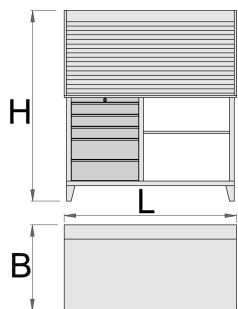

# Tavolinë pune me dollap me dyer tërheqëse

946ACR

## Product features

- Kombinimi i stol punës (neni 946A) dhe kabinetit me qepen rul për stolin e punës (neni 946CR)
- Materiali: fletë metalike
- Sistemi mbyllje
- bravë me çelës dhe varëse
- mbathje me rrëshqitje-top duke mbajtur
- mbulon sintetike mbrojtur mbathje dhe mjetet nga dëmtimi

- Ilak ekologjike veshura me kadmium dhe ngjyra të çojë lirë
- tavoline druri
- 5 mbathje (tre dimensionet 560x570x70mm, dy dimensione 560x605x150mm)
- Kapaciteti i ngarkesës statike: 2300 kg
- Kapaciteti i sirtarit: 45 kg
- me 30 grepa
- Modeli CR me qepen rul dhe me sistem mbyllje

	L	B	H	
612331	1500	750	1665	146000

\* Imazhet e produkteve janë simbolike. Të gjitha dimensionet janë në mm, pesha në gram. Të gjitha dimensionet e listuara mund të ndryshojnë në tolerancë.