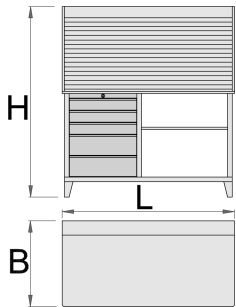

# Tavolinë pune me dollap me dyer tërheqëse

946ACR

## Product features

- Kombinimi i stol punës (neni 946A) dhe kabinetit me qepen rul për stolin e punës (neni 946CR)
- Materiali: fletë metalike
- Sistemi mbyllje
- bravë me çelës dhe varëse
- mbathje me rrëshqitje-top duke mbajtur
- mbulon sintetike mbrojtur mbathje dhe mjetet nga dëmtimi

- Ilak ekologjike veshura me kadmium dhe ngjyra të çojë lirë
- tavoline druri
- 5 mbathje (tre dimensionet 560x570x70mm, dy dimensione 560x605x150mm)
- Kapaciteti i ngarkesës statike: 2300 kg
- Kapaciteti i sirtarit: 45 kg
- me 30 grepa
- Modeli CR me qepen rul dhe me sistem mbyllje

	L	B	H	
612331	1500	750	1665	146000

\* Imazhet e produkteve janë simbolike. Të gjitha dimensionet janë në mm, pesha në gram. Të gjitha dimensionet e listuara mund të ndryshojnë në tolerancë.