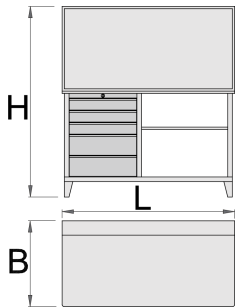

Pracovní stůl so skřínkou

946AC

Profiles

Product features

- kombinácia pracovného stola 946A a vitríny 946C
- materiál: premium plus ocelový plech
- centrálny uzamykací systém so zámkom a skladacím kľúčom
- zámok s kľúčom vrátane penovej kľúčienky
- zásuvky s klznými lištami a guľovými ložiskami
- syntetický povlak chráni zásuvky a skřínku pred poškodením
- lakované ekologickou farbou QualiCoat
- drevená pracovná doska

- 5 zásuviek (3 zásuvky 560x570x70mm, 2 zásuvky 560x605x150mm)
- statická nosnosť vozíka bez koliesok: 2300 kg
- nosnosť malej zásuvky 30 kg
- s 30 háčikmi

	L	B	H	
612220	1500	750	1665	136000

* Obrázky sú symbolické. Všetky rozmery sú v mm, hmotnosť je v g. Všetky udané rozmery sa môžu líšiť v rámci tolerancie.

Spare parts

Lock with keys

Ball-bearing slide, set of 1 pair