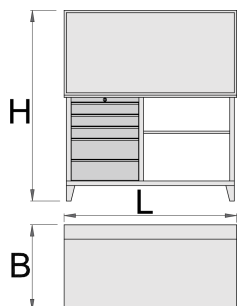

Pracovní stůl so skřínkou

946AC

Profiles

Product features

- kombinácia pracovného stola 946A a vitríny 946C
- materiál: premium plus ocelový plech
- centrálny uzamykací systém so zámkom a skladacím kľúčom
- zámok s kľúčom vrátane penovej kľúčienky
- zásuvky s klznými lištami a guľovými ložiskami
- syntetický povlak chráni zásuvky a skřínku pred poškodením
- lakované ekologickou farbou QualiCoat
- drevená pracovná doska

- 5 zásuviek (3 zásuvky 560x570x70mm, 2 zásuvky 560x605x150mm)
- statická nosnosť vozíka bez koliesok: 2300 kg
- nosnosť malej zásuvky 30 kg
- s 30 háčikmi

	L	B	H	
612220	1500	750	1665	136000

* Obrázky sú symbolické. Všetky rozmery sú v mm, hmotnosť je v g. Všetky udané rozmery sa môžu líšiť v rámci tolerance.

Spare parts

Lock with keys