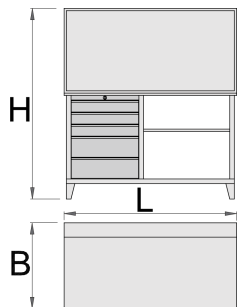

Banc de lucru cu panou

946AC

Profile

Caracteristicile produsului

- combinatie intre bancul de lucru (art.946A) si panoul (art.946C) (Art 946 ACR cu jaluzea)
- tabla cu gauri perforate
- sistem de inchidere
- lock with key included also foam keyring
- sertare pe rulmenti
- protectie a sertarelor sintetice si a sculelor contra deteriorarii
- vopsele cu vopsele ecologice fara cadmiu si plumb
- suprafata de lucru de lemn

- 5 sertare(3 dim. 560x570x70, 2 dim. 560 x605x150mm)
- capacitate statica:2300 kg
- capacitate sertare:45 kg
- cu 30 de carlige

612220

L

1500

B

750

H

1665

136000

* Imaginea produsului este simbolica.Toate dimensiunile sunt exprimate în mm,greutatea în grame.

Piese de schimb

Lock with keys