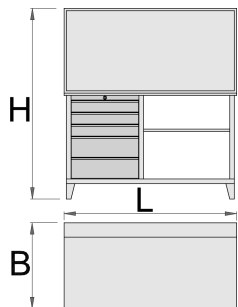

Munkapad szekrénnyel

946AC

Profilok

Termékjellemzők

- munkapad (946A) és szekrény (946C) kombinációja (946ACR változat zárható redőnnel)
- anyaga: Premium Plus acéllemez
- központi kulcsos zárrendszer összecusukható kulccsal
- mellékelt habzivacs kulcstartóval
- teljesen kihúzható fiókok golyóscsapágyazott sínekkel
- szintetikus fiókbetét védi a fiókok belsejét és a szerszámokat a sérüléstől
- környezetbarát porszórt festékbevonattal QualiCoat minőségi szabvány szerint
- fa munkalap

- 5 fiókkal (3x H 560 x Sz 570 x M 70 mm, 2x H 560 x Sz 605 x M 150 mm)
- statikus terhelhetőség: 2300 kg
- fiókok terhelhetősége: 45 kg
- 30 darab függesztő kampóval

	L	B	H	
612220	1500	750	1665	136000

* A termékeképek illusztrációk. Minden feltüntetett méret milliméterben, a tömegek grammokban. Az összes feltüntetett méret eltérhet a toleranciának megfelelően.

Pótalkatrészek

Zár kulcsokkal

Ball-bearing slide, set of 1 pair