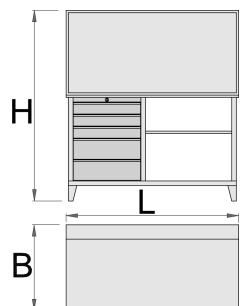

Meuble établi avec panneau

946AC

Profils

Description produit

- Ensemble établi 946A et Armoire pour établi 946C (946ACR est avec l'armoire à rideau coulissant)
- matière : tôle Premium Plus
- système de verrouillage centralisé avec clé repliable
- serrure à clé, un porte clé mousse inclu
- Tiroirs coulissants avec glissières sur roulement
- Tiroirs recouverts de feutrine
- laque éco à la norme QualiCoat
- Large plan de travail en bois

- 5 tiroirs : 3 de dim. L595xP615xH75mm et 2 de dim. L595xP615xH155mm
- Charge statique : 2300kg
- Capacité de charge des tiroirs : 45 Kg
- livré avec 30 crochets

| Barcode | L | B | H | Weight |
|---------|------|-----|------|--------|
| 612220 | 1500 | 750 | 1665 | 136000 |

* Les images des produits ne sont pas contractuelles. Toutes les dimensions sont en mm, les poids en grammes.

Pièces de rechange

Serrure + clés