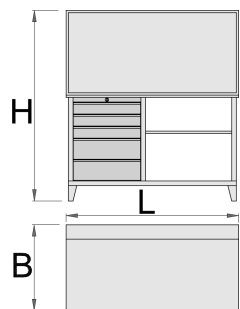

Meuble établi avec panneau

946AC

Profils

Description produit

- Ensemble établi 946A et Armoire pour établi 946C (946ACR est avec l'armoire à rideau coulissant)
- matière : tôle Premium Plus
- système de verrouillage centralisé avec clé repliable
- serrure à clé, un porte clé mousse inclu
- Tiroirs coulissants avec glissières sur roulement
- Tiroirs recouverts de feutrine
- laque éco à la norme QualiCoat
- Large plan de travail en bois

- 5 tiroirs : 3 de dim. L595xP615xH75mm et 2 de dim. L595xP615xH155mm
- Charge statique : 2300kg
- Capacité de charge des tiroirs : 45 Kg
- livré avec 30 crochets

	L	B	H	
612220	1500	750	1665	136000

* Les images des produits ne sont pas contractuelles. Toutes les dimensions sont en mm, les poids en grammes.