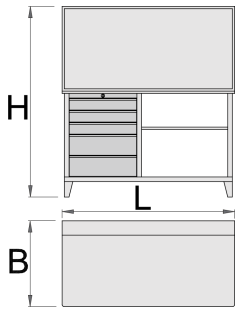

Meuble établi avec panneau

946AC

Profils

Description produit

- Ensemble établi 946A et Armoire pour établi 946C (946ACR est avec l'armoire à rideau coulissant)
- matière : tôle Premium Plus
- système de verrouillage centralisé avec clé repliable
- serrure à clé, un porte clé mousse inclu
- Tiroirs coulissants avec glissières sur roulement
- Tiroirs recouverts de feutrine
- laque éco à la norme QualiCoat
- Large plan de travail en bois

- 5 tiroirs : 3 de dim. L595xP615xH75mm et 2 de dim. L595xP615xH155mm
- Charge statique : 2300kg
- Capacité de charge des tiroirs : 45 Kg
- livré avec 30 crochets

	L	B	H	
612220	1500	750	1665	136000

* Les images des produits ne sont pas contractuelles. Toutes les dimensions sont en mm, les poids en grammes.