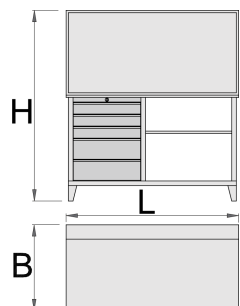

Meuble établi avec panneau

946AC

Profils

Description produit

- Ensemble établi 946A et Armoire pour établi 946C (946ACR est avec l'armoire à rideau coulissant)
- Matière : tôle Premium Plus
- Système de verrouillage centralisé avec clé repliable
- Serrure à clé, un porte clé inclu
- Tiroirs coulissants avec glissières sur roulement
- Tiroirs recouverts de feutrine
- Laque éco à la norme QualiCoat
- Large plan de travail en bois

- 5 tiroirs : 3 dim L 595 x P 615 x H 75 mm et 2 dim L 595 x P 615 x H 155 mm
- Capacité de charge statique : 2300 kg
- Capacité de charge des tiroirs : 45 Kg
- Livré avec 30 crochets

612220

L

1500

B

750

H

1665