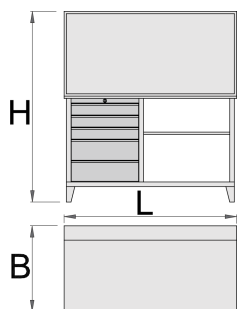

Маса работна със стена

946AC

Профили

Параметри на продукта

- комбинация на работна маса (арт. 946A) и стена за инструменти (арт. 946C). Арт. 946 ACR - работна маса + стена + щора
- материал: ламарина
- заключващ механизъм
- заключването включва ключ и пенообразен ключодържател
- водачи за чекмеджета със сачмени лагери
- синтетичната покривка предпазва чекмеджетата и инструментите от нараняване
- боядисани с екологична боя, несъдържаща кадмий и олово

- дървен плот
- 5 чекмеджета (3 с р-ри 560x570x70 мм и 2 с р-ри 560x605x150 мм)
- статичен капацитет на натоварване без колела: 2300 кг
- капацитет на малките чекмеджета: 30 кг
- в комплект с 30 бр. куки

612220

L

1500

B

750

H

1665

136000