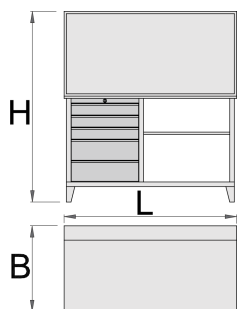

Маса работна със стена

946AC

Профили

Параметри на продукта

- комбинация на работна маса (арт. 946A) и стена за инструменти (арт. 946C). Арт. 946 ACR - работна маса + стена + щора
- материал: ламарина
- заключващ механизъм
- заключването включва ключ и пенообразен ключодържател
- водачи за чекмеджета със сачмени лагери
- синтетичната покривка предпазва чекмеджетата и инструментите от нараняване
- боядисани с екологична боя, несъдържаща кадмий и олово

- дървен плот
- 5 чекмеджета (3 с р-ри 560x570x70 мм и 2 с р-ри 560x605x150 мм)
- статичен капацитет на натоварване без колела: 2300 кг
- капацитет на малките чекмеджета: 30 кг
- в комплект с 30 бр. куки

	L	B	H	
612220	1500	750	1665	136000

* Снимките на продуктите са символични. Всички размери са в мм., теглото е в грамове .

Резервни части

Заклучване с ключове

Плъзгач със сферичен лагер, комплект