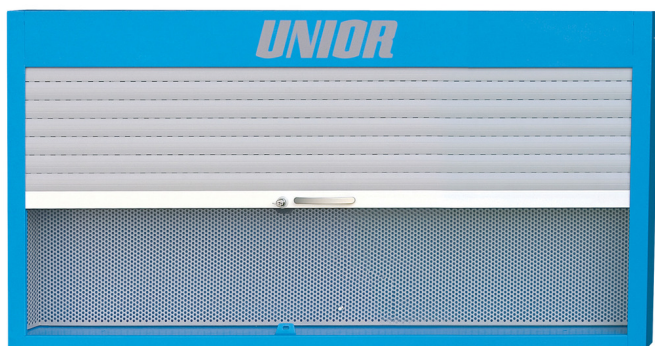

# Omara z rolojem za delovni pult 946A in 990

946CR

## Atributi izdelka

- material: Premium Plus pločevina
- uporaba eko barve s standardom kvalitete Qualicoat
- z 30 kljukami
- izvedba CR z rolojem in sistemom zaklepanja
- ključavnica s ključem vsebuje tudi obesek