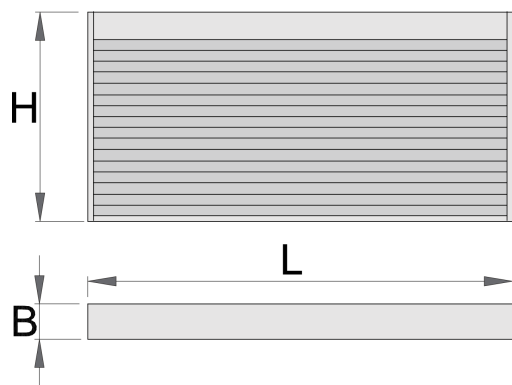

# Omara z rolojem za delovni pult 946A in 990

946CR

## Atributi izdelka

- material: Premium Plus pločevina
- uporaba eko barve s standardom kvalitete Qualicoat
- z 30 kljukami
- izvedba CR z rolojem in sistemom zaklepanja
- ključavnica s ključem vsebuje tudi obesek

612330

L

1500

B

125

H

740

30000