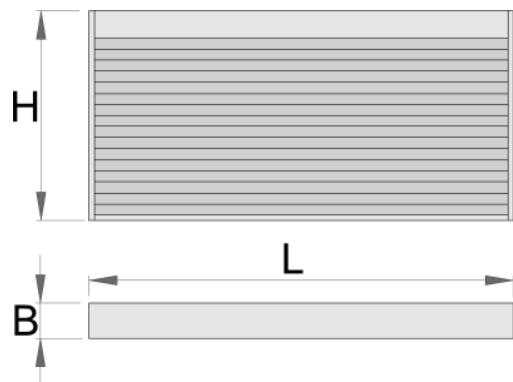

## Atributi proizvoda

- materijal: Premium Plus lim
- ekološki lak bez olova i kadmija
- S 30 kukica
- Sa sistemom zaključavanja
- lock with key included also foam keyring

612330

L

1500

B

125

H