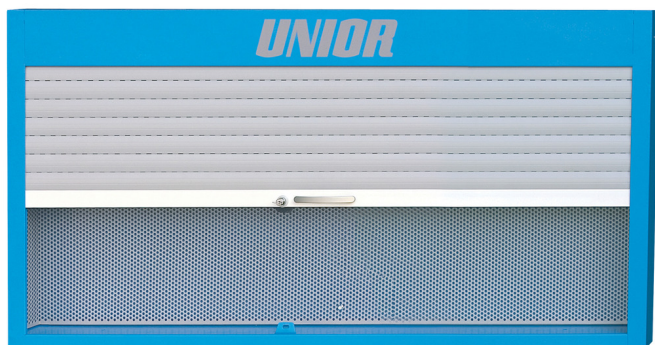

# Pano za radni stol s rolo vratima

946CR

## Atributi proizvoda

- materijal: Premium Plus lim
- ekološki lak bez olova i kadmija
- S 30 kukica
- Sa sistemom zaključavanja
- lock with key included also foam keyring

612330

L

1500

B

125

H