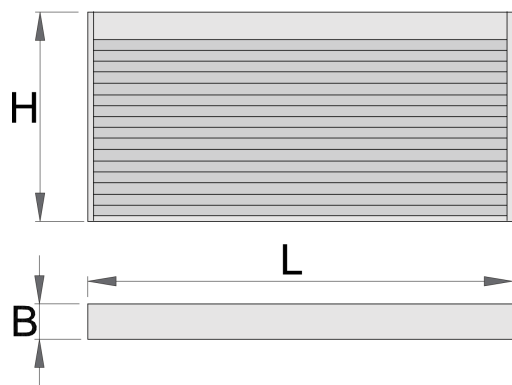

Kabineti me qepen rul për 946A

946CR

Profiles

[_\(/al/support/warranty\).](/al/support/warranty)

Product features

- Materiali: fletë metalike
- Ilak ekologjike veshura me kadmium dhe ngjyra të çojë lirë
- me 30 grepa
- Modeli CR me qepen rul dhe me sistem mbyllje
- lock with key included also foam keyring

612330

L

1500

B

125

H

740

30000