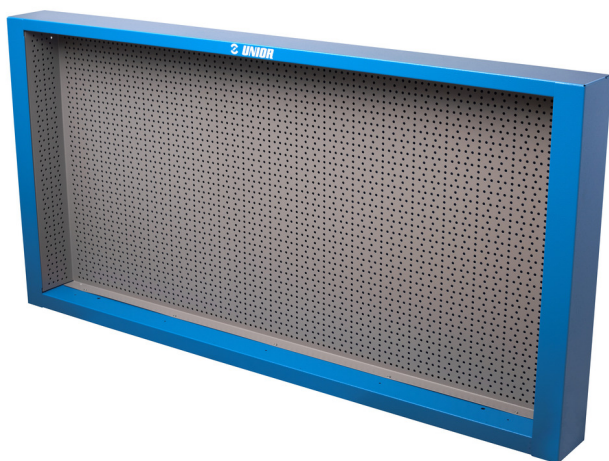

Omara

990CWR

Profili

Atributi izdelka

- material: Premium Plus pločevina
- uporaba eko barve s standardom kvalitete Qualicoat
- s 30 kljukami

625669

L

1000

B

125

H

740

18600

L

B

H

Omara z rolojem

Omara viseča za pult