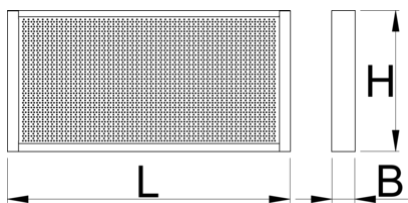

Omara

990CWR

Profili

Atributi izdelka

- material: Premium Plus pločevina
- uporaba eko barve s standardom kvalitete Qualicoat
- s 30 kljukami

625669

L

1000

B

125

H

740

18600

L

B

H