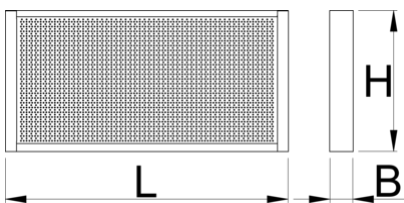

Инструментальная панель

990CWR

Профили

Описание товара

- материал: листовая сталь Premium Plus
- используется экологичное покрытие, соответствующее стандарту качества Qualicoat
- с 30 крючками

625669

L

1000

B

125

H

740

18600

L

B

H