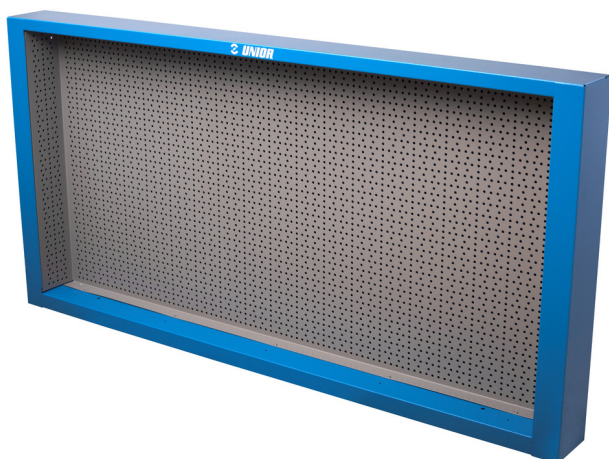

Инструментальная панель

990CWR

Профили

Описание товара

- материал: листовая сталь Premium Plus
- используется экологичное покрытие, соответствующее стандарту качества Qualicoat
- с 30 крючками

625669

L

1000

B

125

H

740

18600

L

B

H

Инструментальная панель с жалюзи

Подвесной шкаф для верстаков