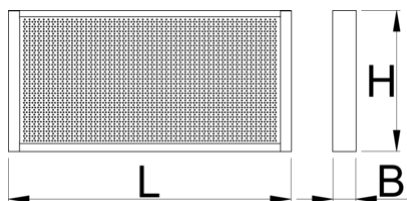

Инструментальная панель

990CWR

Профили

Описание товара

- материал: листовая сталь Premium Plus
- используется экологичное покрытие, соответствующее стандарту качества Qualicoat
- с 30 крючками

625669

L

1000

B

125

H

740

18600

L

B

H