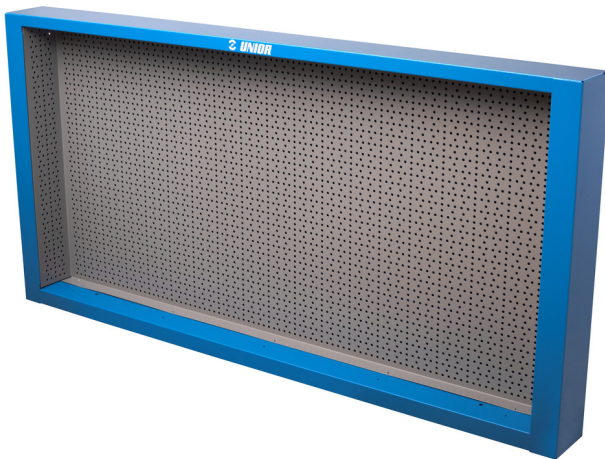

Инструментальная панель

990CWR

Профили

Описание товара

- материал: листовая сталь Premium Plus
- используется экологичное покрытие, соответствующее стандарту качества Qualicoat
- с 30 крючками

625669

L

1000

B

125

H

740

18600

L

B

H

Инструментальная панель с жалюзи

Подвесной шкаф для верстаков