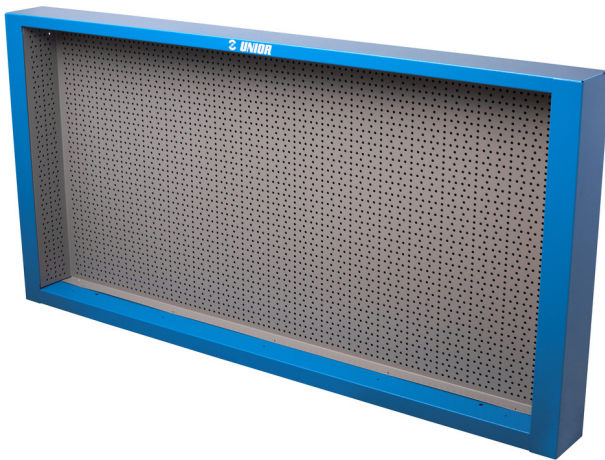

Panou pentru banc de lucru pentru 946A

990CWR

Profile

Caracteristicile produsului

- tabla cu gauri perforate
- vopsele cu vopsele ecologice fara cadmiu si plumb
- cu 30 de carlige

L

B

H

L

B

H

625669

1000

125

740

18600

612329

1500

125

740

26300

* Imaginea produsului este simbolica. Toate dimensiunile sunt exprimate în mm, greutatea în grame.

Accessories

Suport surubelnita cu acumulator

Cabinet cu stor rulou

Dulap agățat pentru banc de lucru