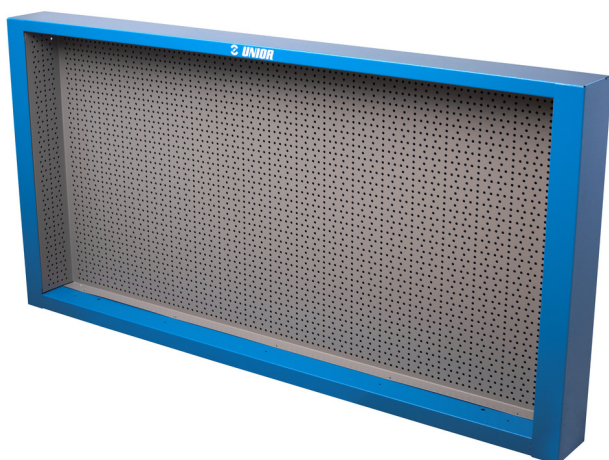

# Panou pentru banc de lucru pentru 946A

990CWR

## Caracteristicile produsului

- tabla cu gauri perforate
- vopsele cu vopsele ecologice fara cadmiu si plumb
- cu 30 de carlige

L

B

H

L

B

H