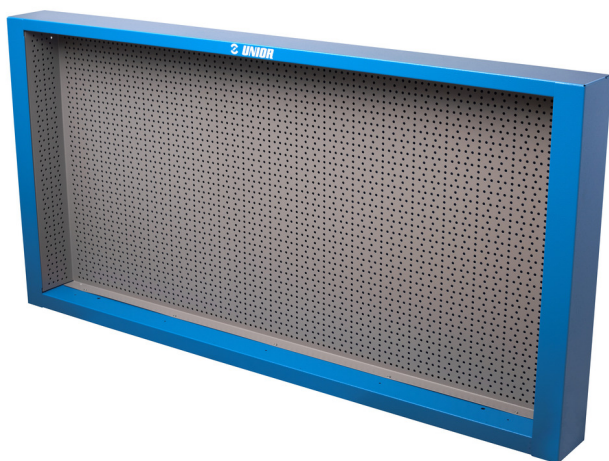

Tablica

990CWR

Profile

Cechy produktu

- materiał: blacha stalowa premium PLUS
- lakierowane lakierem eco w standardzie Qualicoat
- z 30 haczykami

625669

L

1000

B

125

H

740

18600

L

B

H

Szafka z roletą

Wisząca szafka do stołów roboczych