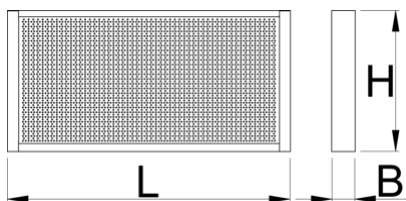

Tablica

990CWR

Profile

Cechy produktu

- materiał: blacha stalowa premium PLUS
- lakierowane lakierem eco w standardzie Qualicoat
- z 30 haczykami

625669

L

1000

B

125

H

740

18600

L

B

H