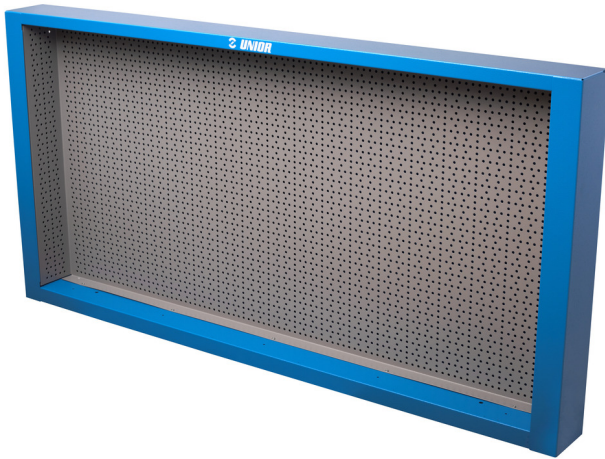

946A용 캐비닛

990CWR

프로파일

제품 특징

- material: premium PLUS sheet metal
- coated with eco colour of Qualicoat quality standard
- with 30 hooks

625669

L

1000

B

125

H

740

18600

L

B

H

롤러 서버 캐비닛

워크 벤치용 상단 캐비닛