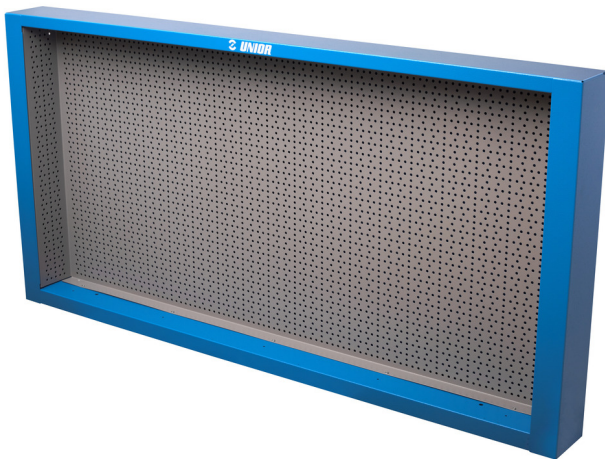

946A용 캐비닛

990CWR

프로파일

제품 특징

- material: premium PLUS sheet metal
- coated with eco colour of Qualicoat quality standard
- with 30 hooks

625669

L

1000

B

125

H

740

18600

L

B

H

롤러 서버 캐비닛

워크 벤치용 상단 캐비닛