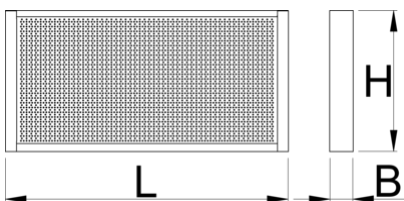

Armadietto per banco da lavoro

990CWR

Profili

Attributi del prodotto

- materiale: lamiera di metallo PLUS premium
- laccatura ecologica con colori senza cadmio e piombo
- con 30 ganci

625669

L

1000

B

125

H

740

18600

L

B

H