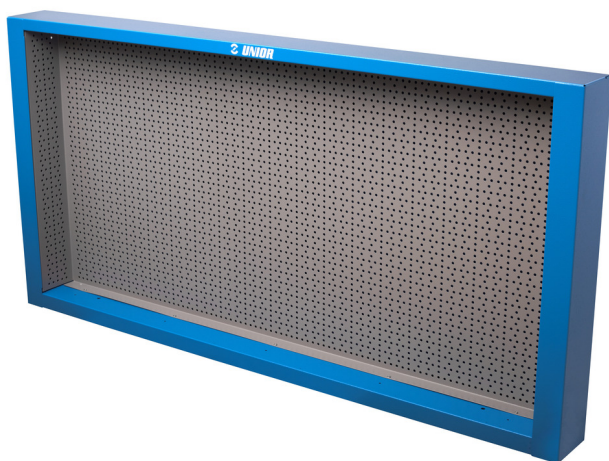

# Armadietto per banco da lavoro

990CWR

## Attributi del prodotto

- materiale: lamiera di metallo PLUS premium
- laccatura ecologica con colori senza cadmio e piombo
- con 30 ganci

625669

L

1000

B

125

H