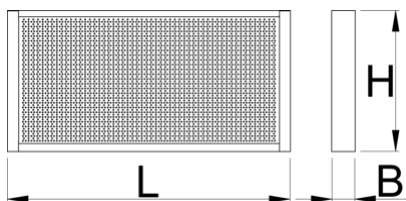

Armadio per banco da lavoro art. 946A

990CWR

Profili

Attributi del prodotto

- materiale: lamiera di metallo PLUS premium
- laccatura ecologica con colori senza cadmio e piombo
- con 30 ganci

625669

L

1000

B

125

H

740

18600

L

B

H