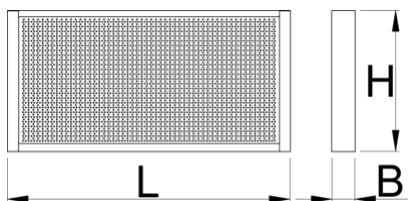

625669

L

1000

B

125

H

740

18600