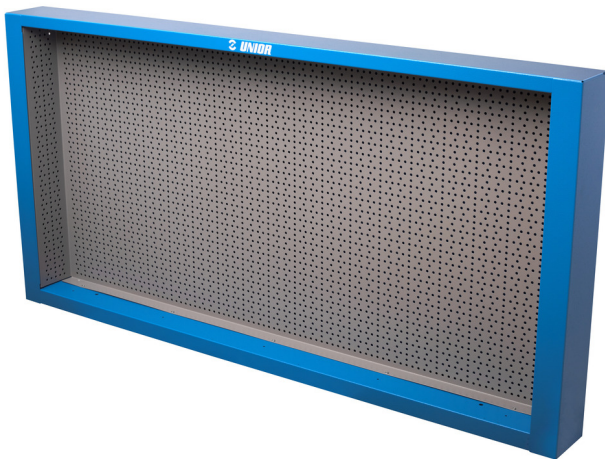

Armadietto per banco da lavoro

990CWR

Profili

Attributi del prodotto

- materiale: lamiera di metallo PLUS premium
- laccatura ecologica con colori senza cadmio e piombo
- con 30 ganci

625669

L

1000

B

125

H

740

18600

L

B

H