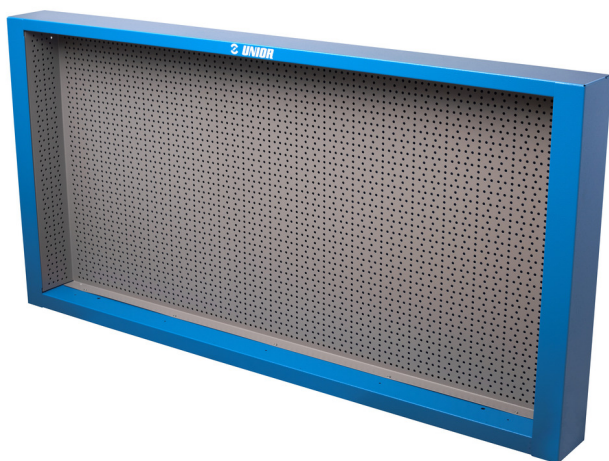

Armadio per banco da lavoro art. 946A

990CWR

Profili

Attributi del prodotto

- materiale: lamiera di metallo PLUS premium
- laccatura ecologica con colori senza cadmio e piombo
- con 30 ganci

625669

L

1000

B

125

H

740

18600

L

B

H