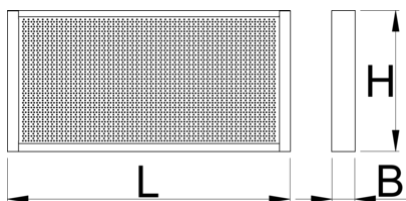

Szekrény

990CWR

Profilok

Termékjellemzők

- anyaga: Premium Plus acéllemez
- környezetbarát porszórt festékbevonattal Qualicoat minőségi szabvány szerint
- 30 darab függesztő kampóval

625669

L

1000

B

125

H

740

18600

L

B

H