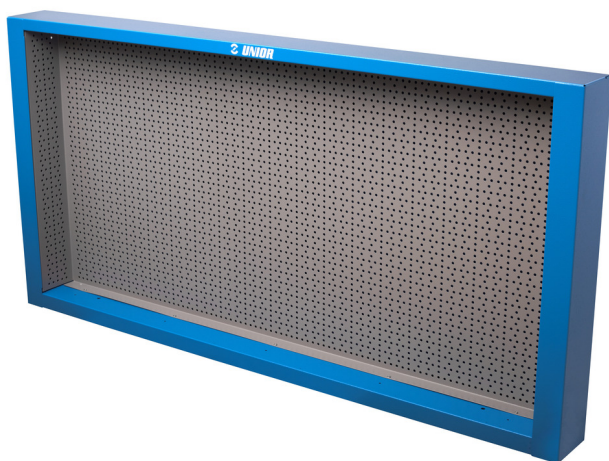

Szekrény

990CWR

Profilok

Termékjellemzők

- anyaga: Premium Plus acéllemez
- környezetbarát porszórt festékbevonattal Qualicoat minőségi szabvány szerint
- 30 darab függesztő kampóval

625669

L

1000

B

125

H

740

18600

L

B

H

Redőnyös szekrény

Függesztett szekrény munkapadokhoz