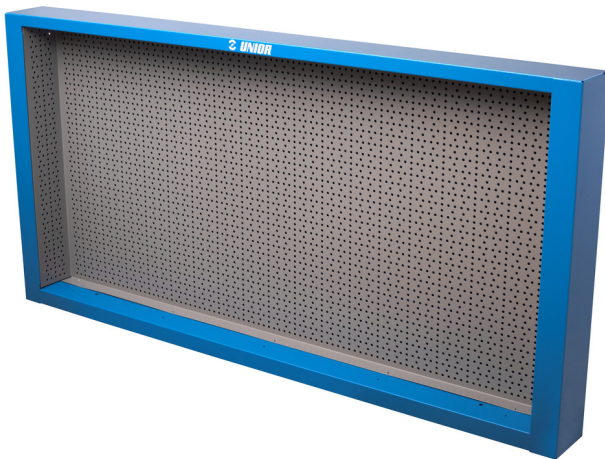

# Pano za radni stol

990CWR

## Atributi proizvoda

- materijal: Premium Plus lim
- ekološki lak bez olova i kadmija
- Sa 30 kukica

625669

L

1000

B

125

H