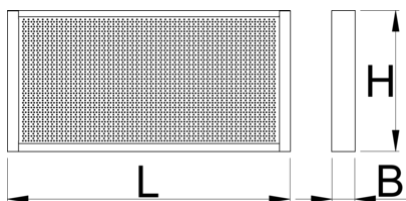

Pano za radni stol

990CWR

Profili

Atributi proizvoda

- materijal: Premium Plus lim
- ekološki lak bez olova i kadmija
- Sa 30 kukica

625669

L

1000

B

125

H

740

18600

L

B

H