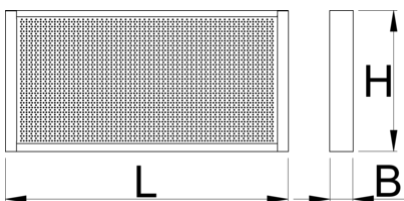

625669

L

1000

B

125

H

740

18600