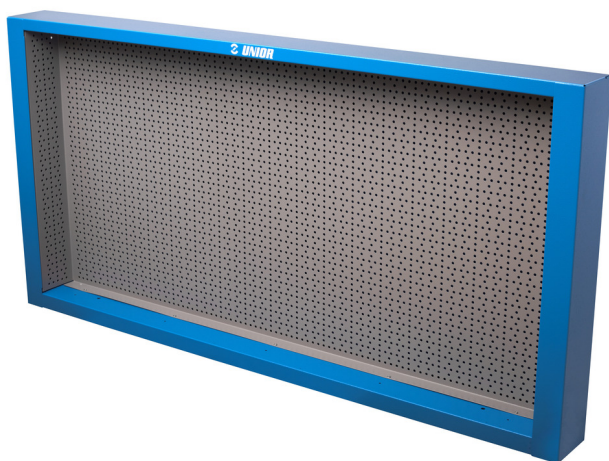

Pano za radni stol

990CWR

Profili

Atributi proizvoda

- materijal: Premium Plus lim
- ekološki lak bez olova i kadmija
- Sa 30 kukica

625669

L

1000

B

125

H

740

18600

L

B

H

Ormar s rolo vratima

Ormar viseći za radni stol