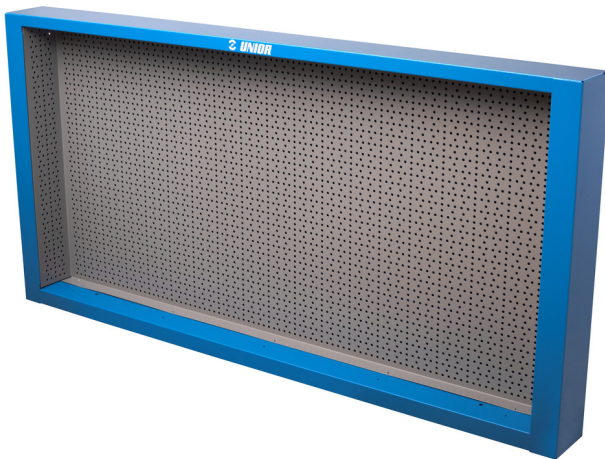

Καμπίνα

990CWR

Προφίλ

Χαρακτηριστικά προϊόντος

- Υλικό: premium plus χαλυβδόφυλλο
- οικολογικό λακάρισμα με χρώμα ποιότητας προτύπου Qualicoat
- με 30 άγκιστρα

625669

L

1000

B

125

H

740

18600

L

B

H

Σχετικά προϊόντα

Καμπίνα με πόρτα ρολό

Κρεμαστό ντουλάπι για πάγκο εργασίας