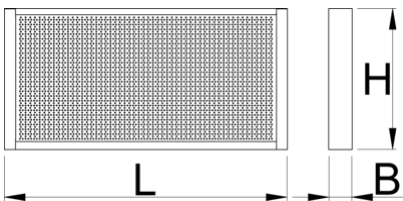

Καμπίνα

990CWR

Προφίλ

Χαρακτηριστικά προϊόντος

- Υλικό: premium plus χαλυβδόφυλλο
- οικολογικό λακάρισμα με χρώμα ποιότητας προτύπου Qualicoat
- με 30 άγκιστρα

625669

L

1000

B

125

H

740

18600

L

B

H

612329

1500

125

740

26300

* Οι εικόνες των προϊόντων είναι συμβολικές. Όλες οι διαστάσεις είναι σε mm, το βάρος είναι σε γραμμάρια. Όλες οι αναφερόμενες διαστάσεις μπορεί να διαφέρουν σε ανοχές.

Παρελκόμενα