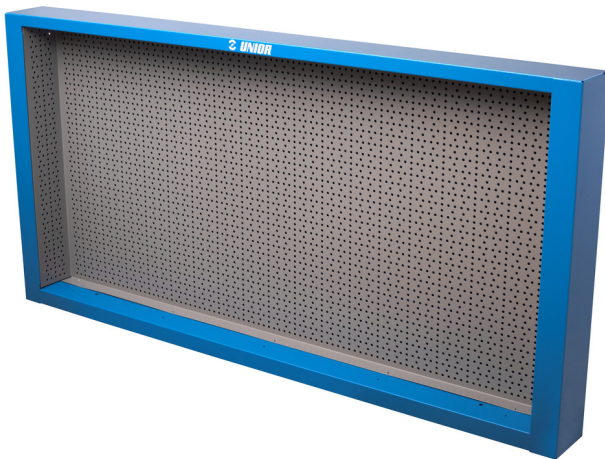

# Panneau pour meuble établi

990CWR

## Description produit

- matière : tôle Premium Plus
- laque éco à la norme Qualicoat
- livré avec 30 crochets

625669

L

1000

B

125

H