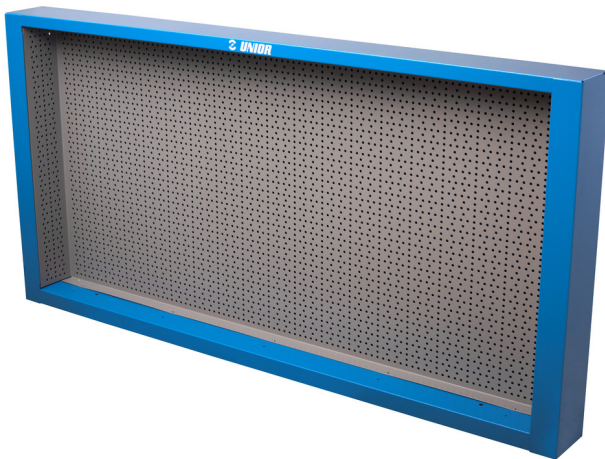

Panneau pour meuble établi

990CWR

Profils

Description produit

- matière : tôle Premium Plus
- laque éco à la norme Qualicoat
- livré avec 30 crochets

625669

L

1000

B

125

H

740

18600

L

B

H

Armoire

Meuble suspendu pour établis