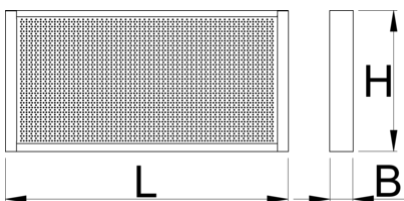

# Panneau pour meuble établi

990CWR

## Description produit

- matière : tôle Premium Plus
- laque éco à la norme Qualicoat
- livré avec 30 crochets

625669

L

1000

B

125

H