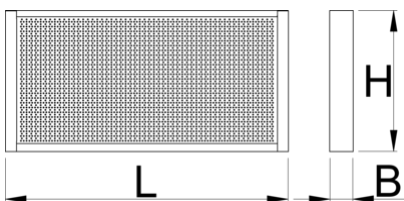

Panneau pour meuble établi

990CWR

Profils

Description produit

- matière : tôle Premium Plus
- laque éco à la norme Qualicoat
- livré avec 30 crochets

625669

L

1000

B

125

H

740

18600

L

B

H