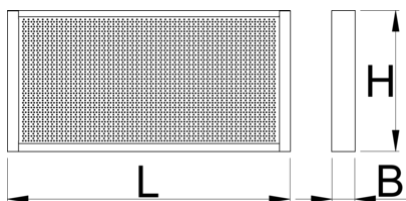

Panneau pour meuble établi

990CWR

Profils

Description produit

- matière : tôle Premium Plus
- laque éco à la norme Qualicoat
- livré avec 30 crochets

625669

L

1000

B

125

H

740

18600

L

B

H