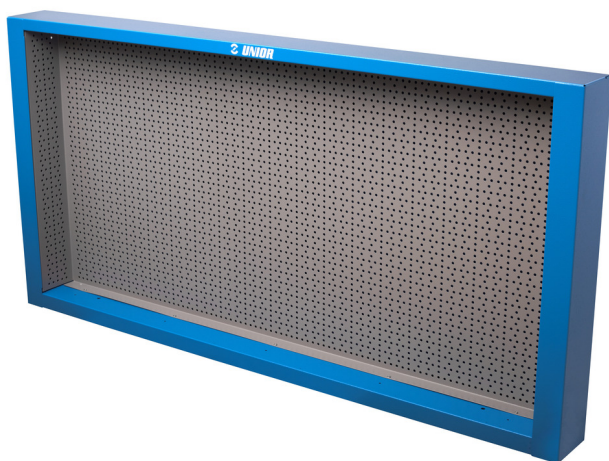

Panneau pour meuble établi

990CWR

Profils

Description produit

- matière : tôle Premium Plus
- laque éco à la norme Qualicoat
- livré avec 30 crochets

625669

L

1000

B

125

H

740

18600

L

B

H

Armoire

Meuble suspendu pour établis