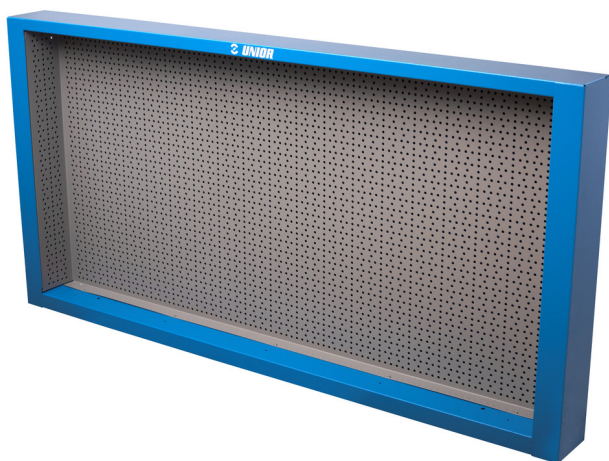

# Panneau pour meuble établi

990CWR

## Description produit

- matière : tôle Premium Plus
- laque éco à la norme Qualicoat
- livré avec 30 crochets

625669

L

1000

B

125

H