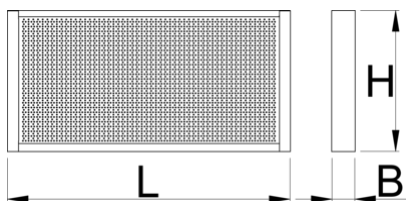

# Panneau pour meuble établi

990CWR

## Description produit

- matière : tôle Premium Plus
- laque éco à la norme Qualicoat
- livré avec 30 crochets

625669

L

1000

B

125

H