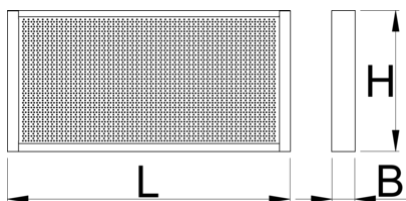

# Panneau pour meuble établi

990CWR

## Description produit

- Matière : tôle Premium Plus
- Laque éco à la norme Qualicoat
- Livré avec 30 crochets

625669

L

1000

B

125

H