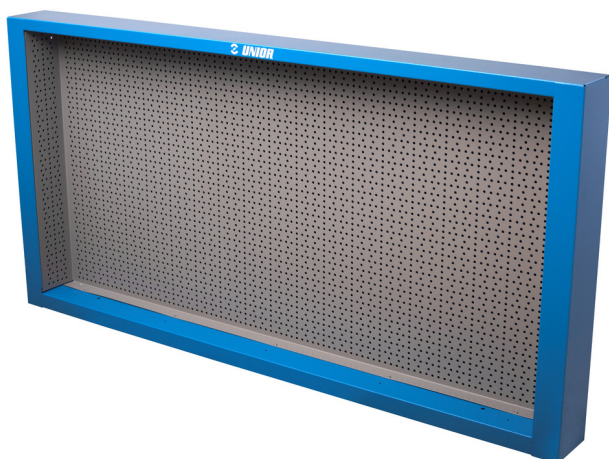

# Panneau pour meuble établi

990CWR

## Description produit

- Matière : tôle Premium Plus
- Laque éco à la norme Qualicoat
- Livré avec 30 crochets

625669

L

1000

B

125

H