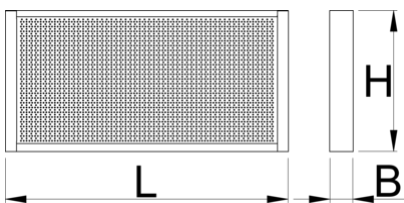

Panneau pour meuble établi

990CWR

Profils

Description produit

- Matière : tôle Premium Plus
- Laque éco à la norme Qualicoat
- Livré avec 30 crochets

625669

L

1000

B

125

H

740

18600

L

B

H