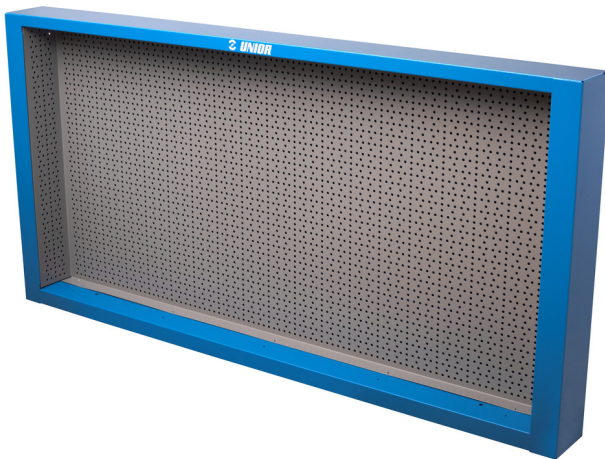

Panneau pour meuble établi

990CWR

Profils

Description produit

- Matière : tôle Premium Plus
- Laque éco à la norme Qualicoat
- Livré avec 30 crochets

625669

L

1000

B

125

H

740

18600

L

B

H

Armoire à rideau coulissant

Meuble suspendu pour établis