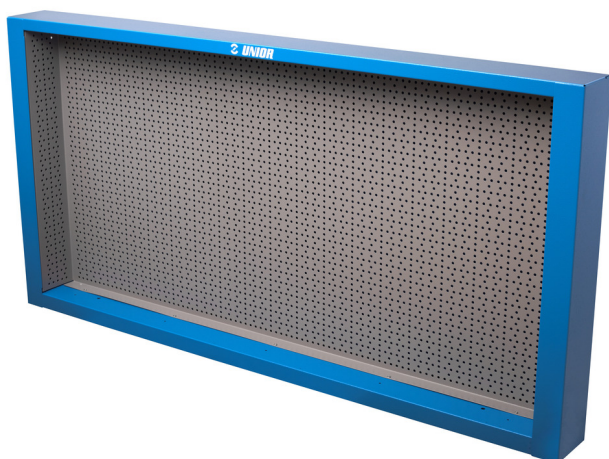

Skříň

990CWR

Profily

Vlastnosti produktu

- materiál: Premium Plus plech
- použitá ekologická barva standardu kvality Qualicoat
- s 30 háčky

625669

L

1000

B

125

H

740

18600

L

B

H

Skřín

Závěsná skříňka pro pracovní stoly