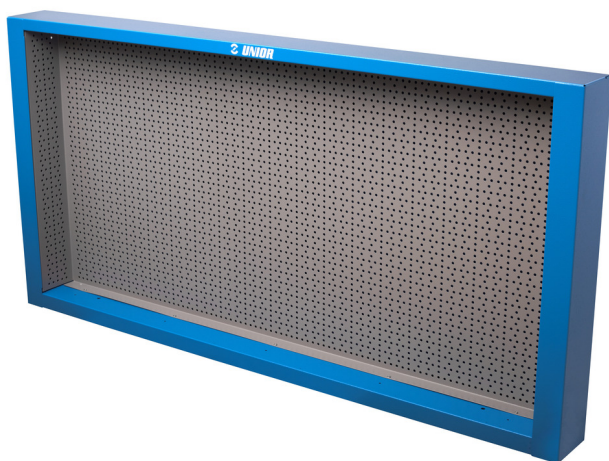

Skříň

990CWR

Profily

Vlastnosti produktu

- materiál: Premium Plus plech
- použitá ekologická barva standardu kvality Qualicoat
- s 30 háčky

625669

L

1000

B

125

H

740

18600

L

B

H

Skřín

Závěsná skříňka pro pracovní stoly