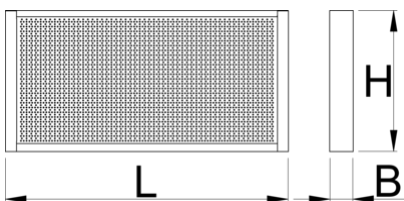

Pano za radni stol

990CWR

Profili

Atributi proizvoda

- materijal: Premium Plus lim
- obložena eko bojom Qualicoat standard kvalitetom
- sa 30 kukica

625669

L

1000

B

125

H

740

18600

612329

L

1500

B

125

H

740

26300

* Slike proizvoda su simbolične. Sve dimenzije su u mm, masa je u g.

Accessories

Odvijač za držanje baterije