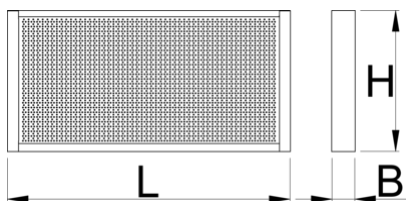

Pano za radni stol

990CWR

Profili

Atributi proizvoda

- materijal: Premium Plus lim
- obložena eko bojom Qualicoat standard kvalitetom
- sa 30 kukica

625669

L

1000

B

125

H

740

18600

L

B

H