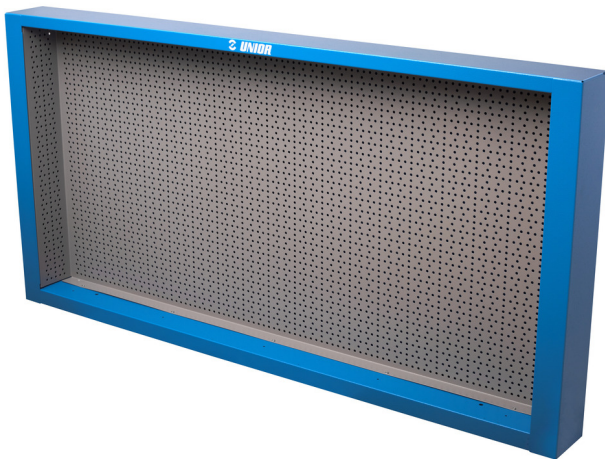

Pano za radni stol

990CWR

Profili

Atributi proizvoda

- materijal: Premium Plus lim
- obložena eko bojom Qualicoat standard kvalitetom
- sa 30 kukica

625669

L

1000

B

125

H

740

18600

612329

L

1500