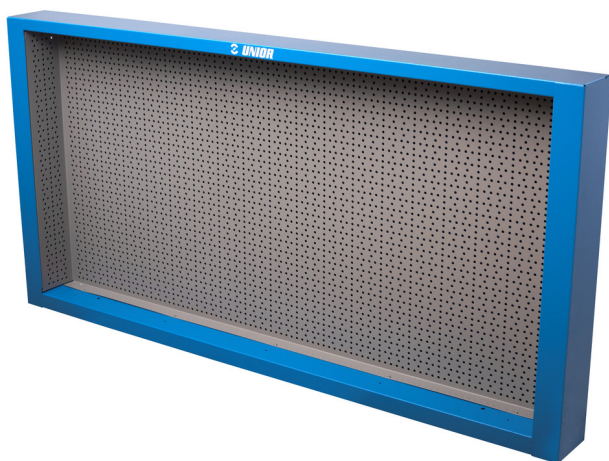

Pano za radni stol

990CWR

Profili

Atributi proizvoda

- materijal: Premium Plus lim
- obložena eko bojom Qualicoat standard kvalitetom
- sa 30 kukica

625669

L

1000

B

125

H

740

18600

L

B

H