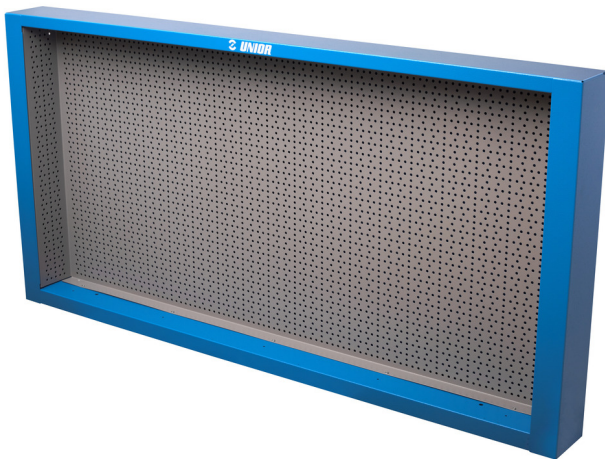

# Pano za radni stol

990CWR

## Atributi proizvoda

- materijal: Premium Plus lim
- obložena eko bojom Qualicoat standard kvalitetom
- sa 30 kukica

625669

L

1000

B

125

H