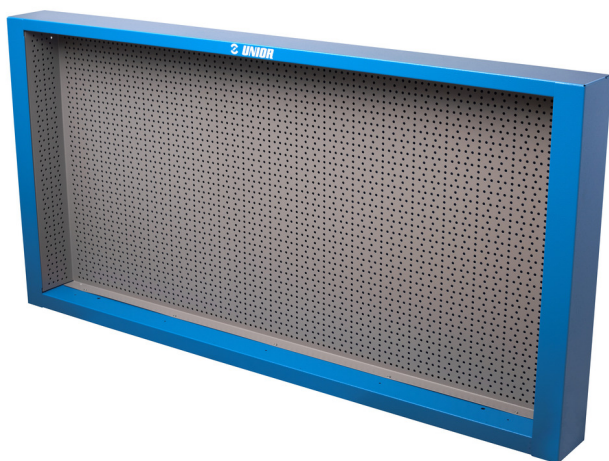

# Стена за инструменти

990CWR

## Параметри на продукта

- материал: ламарина
- боядисани с екологична боя, несъдържаща кадмий и олово
- в комплект с 30 бр. куки

625669

L

1000

B

125

H

## Свързани продукти

Шкаф

Висящ шкаф за работна маса