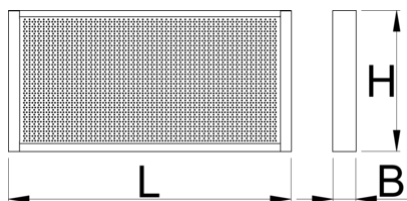

Стена за инструменти

990CWR

Профили

Параметри на продукта

- материал: ламарина
- боядисани с екологична боя, несъдържаща кадмий и олово
- в комплект с 30 бр. куки

625669

L

1000

B

125

H

740

18600

612329

L

1500

B

125

H

740

26300

* Снимките на продуктите са символични. Всички размери са в мм., теглото е в грамове .

Акcesoари

Поставка за акумулаторна отвертка