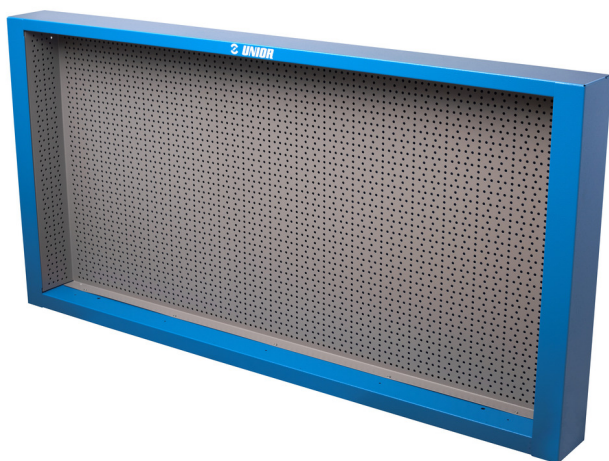

Стена за инструменти

990CWR

Профили

Параметри на продукта

- материал: ламарина
- боядисани с екологична боя, несъдържаща кадмий и олово
- в комплект с 30 бр. куки

625669

L

1000

B

125

H

740

18600

612329

L

1500

B

125

H

740

26300

* Снимките на продуктите са символични. Всички размери са в мм., теглото е в грамове .

Акcesoари

Поставка за акумулаторна отвертка

Шкаф

Висящ шкаф за работна маса