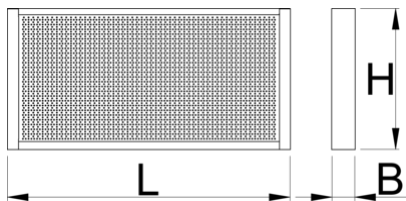

Dollap për tavolinë pune

990CWR

Profiles

Product features

- Materiali: fletë metalike
- Ilak ekologjike veshura me kadmium dhe ngjyra të çojë lirë
- me 30 grepa

625669

L

1000

B

125

H

740

18600

L

B

H

612329

1500

125

740

26300

* Imazhet e produkteve janë simbolike. Të gjitha dimensionet janë në mm, pesha në gram. Të gjitha dimensionet e listuara mund të ndryshojnë në tolerancë.

Accessories

Mbajtëse për Shpuese