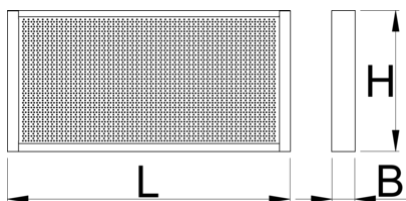

Dollap për tavolinë pune

990CWR

Profiles

Product features

- Materiali: fletë metalike
- Ilak ekologjike veshura me kadmium dhe ngjyra të çojë lirë
- me 30 grepa

625669

L

1000

B

125

H

740

18600

L

B

H

612329

1500

125

740

26300

* Imazhet e produkteve janë simbolike. Të gjitha dimensionet janë në mm, pesha në gram. Të gjitha dimensionet e listuara mund të ndryshojnë në tolerancë.

Accessories

Mbajtëse për Shpuese