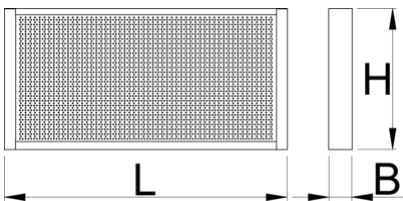

Dollap për tavolinë pune

990CWR

Profiles

Product features

- Materiali: fletë metalike
- Ilak ekologjike veshura me kadmium dhe ngjyra të çojë lirë
- me 30 grepa

625669

L

1000

B

125

H

740

18600

L

B

H

612329

1500

125

740

26300

* Imazhet e produkteve janë simbolike. Të gjitha dimensionet janë në mm, pesha në gram. Të gjitha dimensionet e listuara mund të ndryshojnë në tolerancë.

Accessories

Mbajtëse për Shpuese