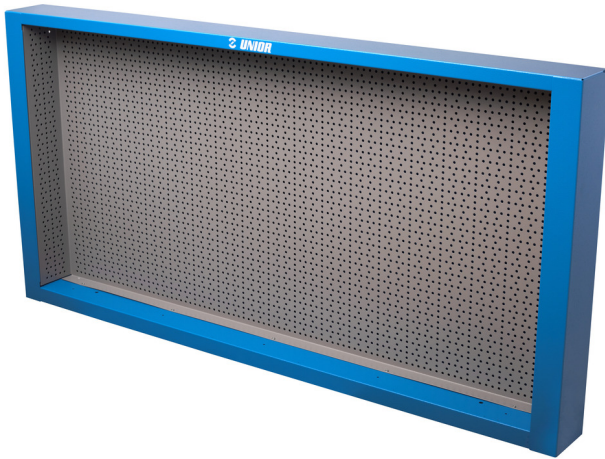

Dollap për tavolinë pune

990CWR

Profiles

Product features

- Materiali: fletë metalike
- Ilak ekologjike veshura me kadmium dhe ngjyra të çojë lirë
- me 30 grepa

625669

L

1000

B

125

H

740

18600

L

B

H

612329

1500

125

740

26300

* Imazhet e produkteve janë simbolike. Të gjitha dimensionet janë në mm, pesha në gram. Të gjitha dimensionet e listuara mund të ndryshojnë në tolerancë.

Accessories

Mbajtëse për Shpuese

Dollap me derë lëvizëse

Dollap për varje ne murë