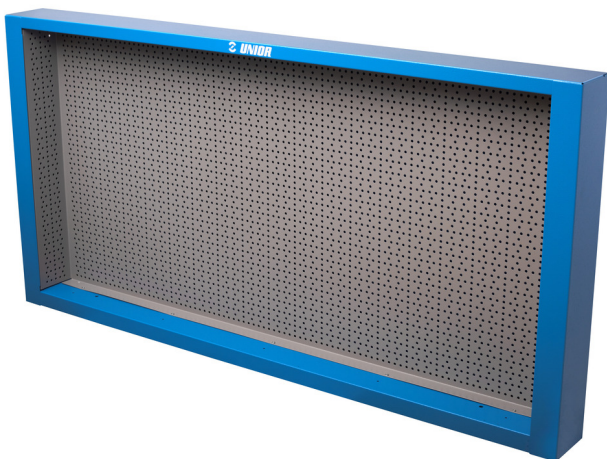

Dollap për tavolinë pune

990CWR

Profiles

Product features

- Materiali: fletë metalike
- Ilak ekologjike veshura me kadmium dhe ngjyra të çojë lirë
- me 30 grepa

625669

L

1000

B

125

H

740

18600

L

B

H

612329

1500

125

740

26300

* Imazhet e produkteve janë simbolike. Të gjitha dimensionet janë në mm, pesha në gram. Të gjitha dimensionet e listuara mund të ndryshojnë në tolerancë.

Accessories

Mbajtëse për Shpuese

Dollap me derë lëvizëse

Dollap për varje ne murë