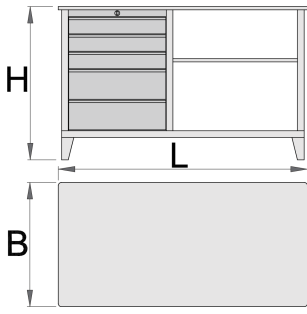

Çalışma tezgahı

946A

Profiles

Product features

- malzeme: sac metal
- kilitleme sistemi
- lock with key included also foam keyring
- bilyalı sürgülü çekmeceler
- sentetik örtü çekmeceleri ve aletleri hasarlardan korur
- kadmiyum ve kurşun içermeyen renkle ekolojik lake kaplamalıdır
- ahşap çalışma tezgahı
- 5 çekmece (üç çekmecenin boyutları: 560x365x70mm, iki çekmecenin boyutları: 560x605x150mm)
- statik yük kapasitesi: 2300 kg
- çekmece kapasitesi: 45 kg

612328

L

1500

B

750

H

925

116000

* Ürünlerin resimleri semboliktir. Bütün boyutlar mm ve ağırlık gram cinsindedir.

Spare parts

Lock with keys