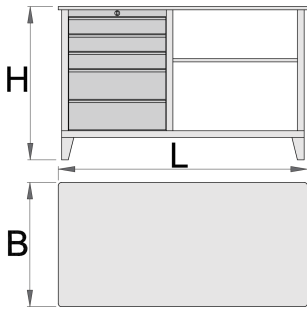

## Product features

- malzeme: sac metal
- kilitleme sistemi
- lock with key included also foam keyring
- bilyalı sürgülü çekmeceler
- sentetik örtü çekmeceleri ve aletleri hasarlardan korur
- kadmiyum ve kurşun içermeyen renkle ekolojik lake kaplamalıdır
- ahşap çalışma tezgahı
- 5 çekmece (üç çekmecenin boyutları: 560x365x70mm, iki çekmecenin boyutları: 560x605x150mm)
- statik yük kapasitesi: 2300 kg
- çekmece kapasitesi: 45 kg

612328

L

1500

B

750

H

925

116000

\* Ürünlerin resimleri semboliktir. Bütün boyutlar mm ve ağırlık gram cinsindedir.