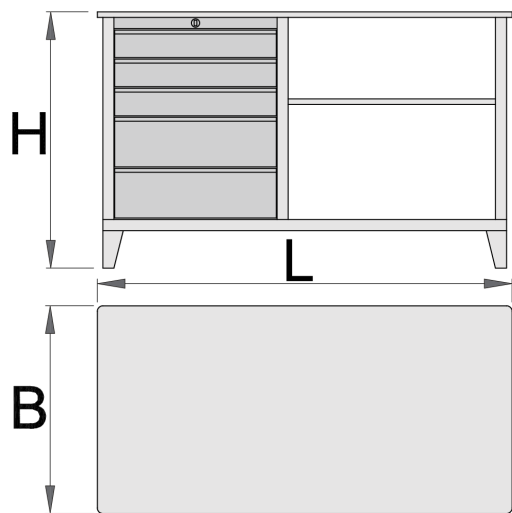

pracovná doska

946A

Profiles

[\(/sk/about-us/materials\)](https://sk/about-us/materials)

[./sk/support/warranty\)](https://sk/support/warranty)

Product features

- materiál: premium plus ocelový plech
- centrálny uzamykací systém so zámkom a skladacím kľúčom
- zámok s kľúčom vrátane penovej kľúčienky
- zásuvky s klznými lištami a guľovými ložiskami
- syntetický povlak chráni zásuvky a skrinku pred poškodením
- lakované ekologickou farbou QualiCoat
- drevená pracovná doska
- 5 zásuviek (3 zásuvky 560x570x70mm, 2 zásuvky 560x605x150mm)
- statická nosnosť vozíka bez koliesok: 2300 kg
- nosnosť malej zásuvky 30 kg

Barcode	L	B	H	Icon
612328	1500	750	925	116000

Retail packaging

Barcode	MA	MB	MC	Icon
612328	770	1520	1060	116000

Transport packaging

Barcode	Hand	TA	TB	TC	Icon
612328	1	770	1520	1060	116000

Spare parts

Lock with keys

Malá zásuvka

Velká zásuvka

Ball-bearing slide, set of 1 pair

Podložka

Podložka