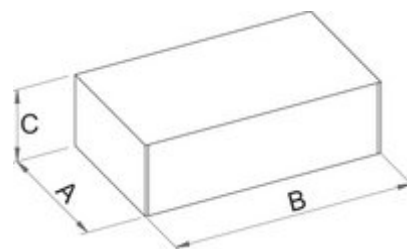

pracovná doska

946A

Profiles

[\(/sk/about-us/materials\)](https://sk/about-us/materials)

[./sk/support/warranty\)](https://sk/support/warranty)

Product features

- materiál: premium plus ocelový plech
- centrálny uzamykací systém so zámkom a skladacím kľúčom
- zámok s kľúčom vrátane penovej kľúčienky
- zásuvky s klznými lištami a guľovými ložiskami
- syntetický povlak chráni zásuvky a skrinku pred poškodením
- lakované ekologickou farbou QualiCoat
- drevená pracovná doska
- 5 zásuviek (3 zásuvky 560x570x70mm, 2 zásuvky 560x605x150mm)
- statická nosnosť vozíka bez koliesok: 2300 kg
- nosnosť malej zásuvky 30 kg

Barcode	L	B	H	Icon
612328	1500	750	925	116000

Retail packaging

Barcode	MA	MB	MC	Icon
612328	770	1520	1060	116000

Transport packaging

Barcode	Hand	TA	TB	TC	Icon
612328	1	770	1520	1060	116000

Spare parts

Lock with keys

Malá zásuvka

Velká zásuvka

Ball-bearing slide, set of 1 pair

Podložka

Podložka