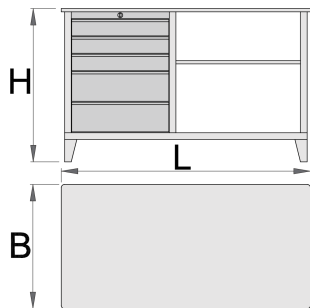

Верстак

946A

Профили

Описание товара

- материал: листовая сталь Premium Plus
- центральная запирающая система с замком и складным ключом
- замок и ключ в комплекте
- полностью выдвигающиеся ящики на шарикоподшипниках с салазками
- пластиковое покрытие предохраняет ящики и инструмент от повреждений
- используется экологичное покрытие, соответствующее стандарту качества QualiCoat
- деревянная столешница
- пять ящиков (три ящика размерами 560x570x70 мм, два ящика размерами 560x605x150 мм)
- статическая грузоподъемность: 2300 кг
- грузоподъемность каждого ящика: 45 кг

612328

L

1500

B

750

H

925

116000

* Изображения продуктов носят демонстрационный характер. Все размеры указаны в миллиметрах, вес в граммах.

Запасные детали

Замок с ключами