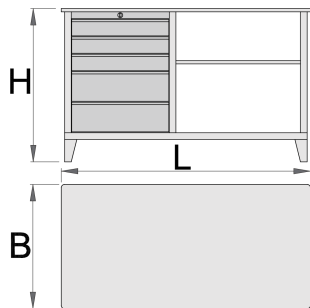

Верстак

946A

Профили

Описание товара

- материал: листовая сталь Premium Plus
- центральная запирающая система с замком и складным ключом
- замок и ключ в комплекте
- полностью выдвигающиеся ящики на шарикоподшипниках с салазками
- пластиковое покрытие предохраняет ящики и инструмент от повреждений
- используется экологичное покрытие, соответствующее стандарту качества QualiCoat
- деревянная столешница
- пять ящиков (три ящика размерами 560x570x70 мм, два ящика размерами 560x605x150 мм)
- статическая грузоподъемность: 2300 кг
- грузоподъемность каждого ящика: 45 кг

612328

L

1500

B

750

H

925

116000