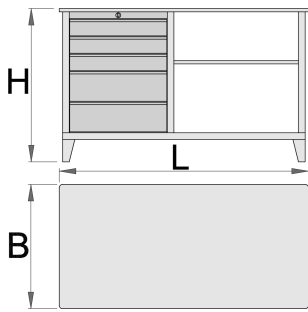

Banc de lucru

946A

Profile

Caracteristicile produsului

- tabla cu gauri perforate
- sistem de inchidere
- lock with key included also foam keyring
- sertare pe rulmenti
- protectie a sertarelor sintetice si a sculelor contra deteriorarii
- vopsele cu vopsele ecologice fara cadmiu si plumb
- suprafata de lucru de lemn
- 5 sertare(3 dim. 560x570x70, 2 dim. 560 x605x150mm)
- capacitate statica:2300 kg
- capacitate sertare:45 kg

612328

L

1500

B

750

H

925

116000

* Imaginea produsului este simbolica. Toate dimensiunile sunt exprimate în mm, greutatea în grame.

Piese de schimb

Lock with keys