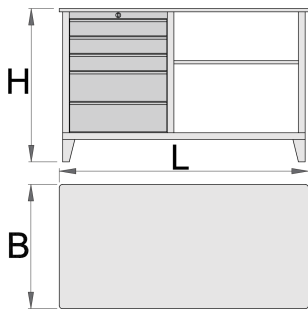

## Caracteristicile produsului

- tabla cu gauri perforate
- sistem de inchidere
- lock with key included also foam keyring
- sertare pe rulmenti
- protectie a sertarelor sintetice si a sculelor contra deteriorarii
- vopsele cu vopsele ecologice fara cadmiu si plumb
- suprafata de lucru de lemn
- 5 sertare (3 dim. 560x570x70, 2 dim. 560 x605x150mm)
- capacitate statica: 2300 kg
- capacitate sertare: 45 kg

612328

L

1500

B

750

H

925

116000

\* Imaginea produsului este simbolica. Toate dimensiunile sunt exprimate în mm, greutatea în grame.