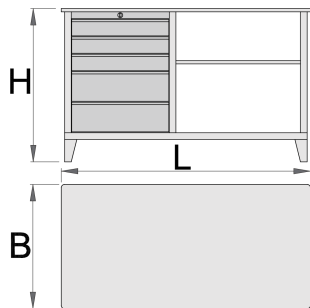

Banc de lucru

946A

Profile

Caracteristicile produsului

- tabla cu gauri perforate
- sistem de inchidere
- lock with key included also foam keyring
- sertare pe rulmenti
- protectie a sertarelor sintetice si a sculelor contra deteriorarii
- vopsele cu vopsele ecologice fara cadmiu si plumb
- suprafata de lucru de lemn
- 5 sertare (3 dim. 560x570x70, 2 dim. 560 x605x150mm)
- capacitate statica: 2300 kg
- capacitate sertare: 45 kg

612328

L

1500

B

750

H

925

116000

* Imaginea produsului este simbolica. Toate dimensiunile sunt exprimate în mm, greutatea în grame.

Piese de schimb

Lock with keys