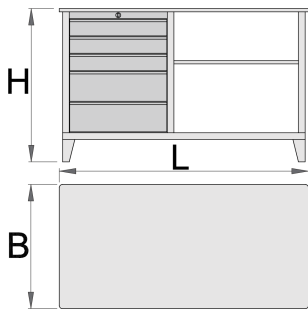

Radni stol

946A

Profili

Atributi proizvoda

- materijal: Premium Plus lim
- sa sistemom zaključavanja
- Brava sa ključem i privjeskom
- Police sa kugličnim vodilicama
- ekološki lak bez olova i kadmija
- Drvena radna površina
- 5 ladica (3 dimenzije 560x570x70mm, 2 dimenzije 560x605x150mm)
- Statička nosivost stola: 2300kg
- Nosivost ladica: 45kg

	L	B	H	
612328	1500	750	925	116000

* Slike proizvoda su simbolične. Sve dimenzije su u mm, masa je u g.

Rezervni djelovi

Lock with keys

Ball-bearing slide, set of 1 pair