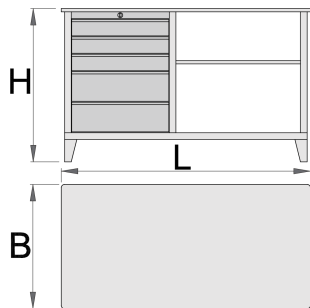

Pracovní stůl

946A

Profily

Vlastnosti produktu

- materiál: Premium Plus plech
- centrální zamykání zámek a sklápěcím klíčem
- součástí zámku je také pěnový přívěšek na klíče
- 100% výsuvné zásuvky na kolečkových ložiskách
- syntetický potah povrchu chrání zásuvky a nástroje před poškozením
- použitá ekologická barva standardu kvality QualiCoat
- dřevěná pracovní deska
- 5 zásuvek (3 zásuvky 560x570x70 mm, 2 zásuvky 560x605x150 mm)
- statické zatížení: 2300 kg
- nosnost malé zásuvky: 45 kg

612328

L

1500

B

750

H

925

116000

* Obrázky produktů jsou symbolické. Všechny rozměry jsou v mm a hmotnost v gramech. Všechny uvedené rozměry se mohou lišit v toleranci.

náhradní části

Zámek s klíčem

kuličkové ložisko, sada 1 pár