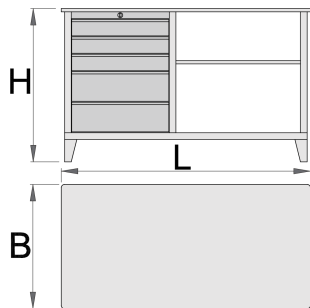

Маса работна

946A

Профили

Параметри на продукта

- материал: ламарина
- заключващ механизъм
- заключването включва ключ и пенообразен ключодържател
- водачи за чекмеджета със сачмени лагери
- синтетичната покривка предпазва чекмеджетата и инструментите от нараняване
- боядисани с екологична боя, несъдържаща кадмий и олово
- дървен плот
- 5 чекмеджета (3 с р-ри 560x570x70 мм и 2 с р-ри 560x605x150 мм)
- статичен капацитет на натоварване без колела: 2300 кг
- капацитет на малките чекмеджета: 30 кг

612328

L

1500

B

750

H

925

116000

* Снимките на продуктите са символични. Всички размери са в мм., теглото е в грамове .

Резервни части

Заклучване с ключове