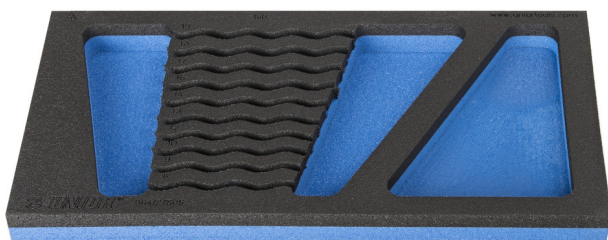

Vložek SOS za 964/27SOS

VI964/27SOS

Profili

Atributi izdelka

- material: polietilenska pena
- Dimenzija vložka: 188 x 364 x 30 mm
- Za predale vozičkov Eurostyle, Eurovision, Europlus in Hercules (sprednji predali)

621231

L

188

B

364

H

30

42