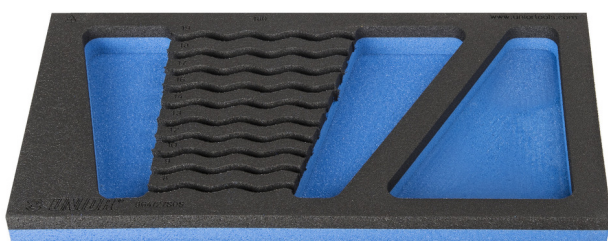

Modul de plastic pentru chei combinate cu clichet

VI964/27SOS

Profile

Caracteristicile produsului

- material: spuma polietilena de joasa densitate
- Tool tray dimension: 188 x 364 x 30 mm
- Compatible with drawers of Eurostyle, Eurovision, Europlus and Hercules (front drawers) line

621231

L

188

B

364

H

30

42