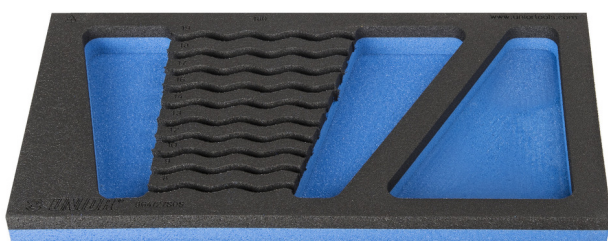

SOS подложка за звездогаечни ключове тресчотка

VI964/27SOS

Профили

Параметри на продукта

- материал:полиетиленова пяна с ниска плътност
- Инструментална подложка : 188 x 364 x 30 mm
- Съвместим с чекмеджета от Eurostyle, Eurovision, Euromotion, Europlus и Hercules (предни чекмеджета) линия

621231

L

188

B

364

H

30

42