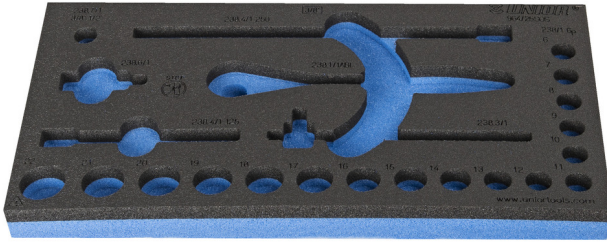

# 964/25SOS için SOS alet tepsi

vI964/25SOS

## Product features

- malzeme: düşük yoğunluklu polietilen köpük
- Tool tray dimension: 188 x 364 x 30 mm
- Compatible with drawers of Eurostyle, Eurovision, Europlus and Hercules (front drawers) line

620898

L

188

B

364

H

30

25

\* Ürünlerin resimleri semboliktir. Bütün boyutlar mm ve ağırlık gram cinsindedir.